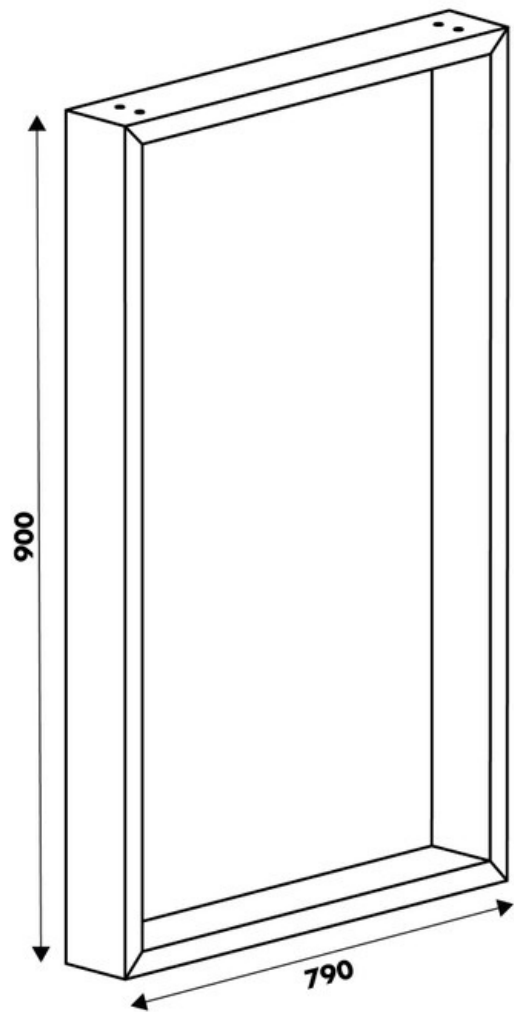

Pied Stef Noir hauteur plan 900 mm

36048

Merci de noter qu'après validation de votre commande, ce produit configurable et sur commande ne peut être annulé ou modifié.

Scannez-moi pour retrouver la fiche produit !

Spécifications techniques

Matériau & Coloris

Matériau	Acier
Couleur	Noir

Dimensions & Poids

Largeur (en mm)	790
Hauteur (en mm)	900
Dimension pied (en mm)	25 x 84
Poids net (en kg)	5.99

Informations complémentaires

Forme	Rectangulaire
Charge supportée par pied (en kg)	80
Fixations	Vis (non incluses)
Code EAN	8431563360485

luisina
DESIGN

La Boisinière - 35530 Servon-sur-Vilaine

Tél : 02 99 00 24 24

SIRET 31828963400038 - RCS Rennes B 318 289 634 - TVA FR41318289634