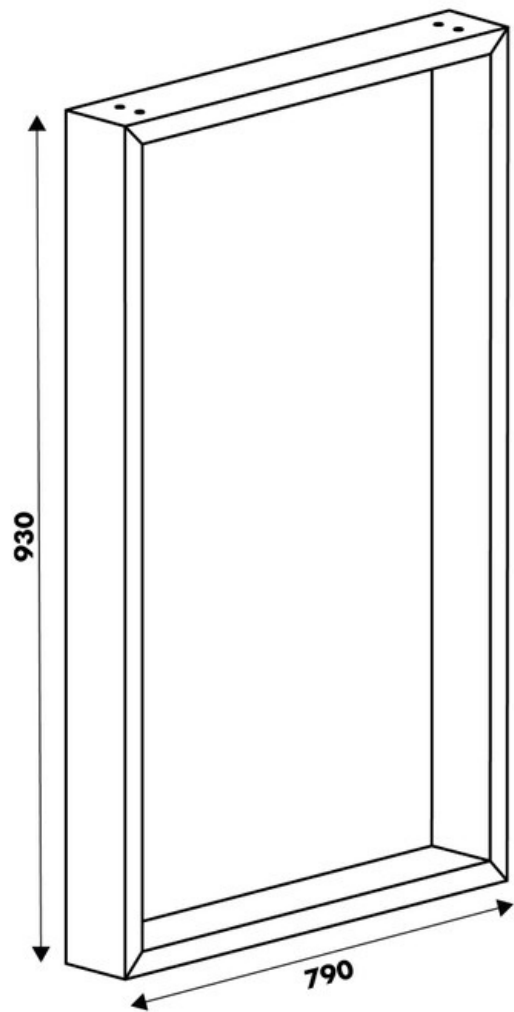

Pied Stef Graphite

hauteur plan 930 mm

36234

Merci de noter qu'après validation de votre commande, ce produit configurable et sur commande ne peut être annulé ou modifié.

Scannez-moi pour retrouver la fiche produit !

Spécifications techniques

Matériau & Coloris

Matériau	Acier
Couleur	Graphite

Dimensions & Poids

Largeur (en mm)	790
Hauteur (en mm)	930
Dimension pied (en mm)	25 x 84
Poids net (en kg)	6.05

Informations complémentaires

Forme	Rectangulaire
Charge supportée par pied (en kg)	80
Fixations	Vis (non incluses)
Code EAN	8431563362342

luisina
DESIGN

La Boisinière - 35530 Servon-sur-Vilaine

Tél : 02 99 00 24 24

SIRET 31828963400038 - RCS Rennes B 318 289 634 - TVA FR41318289634