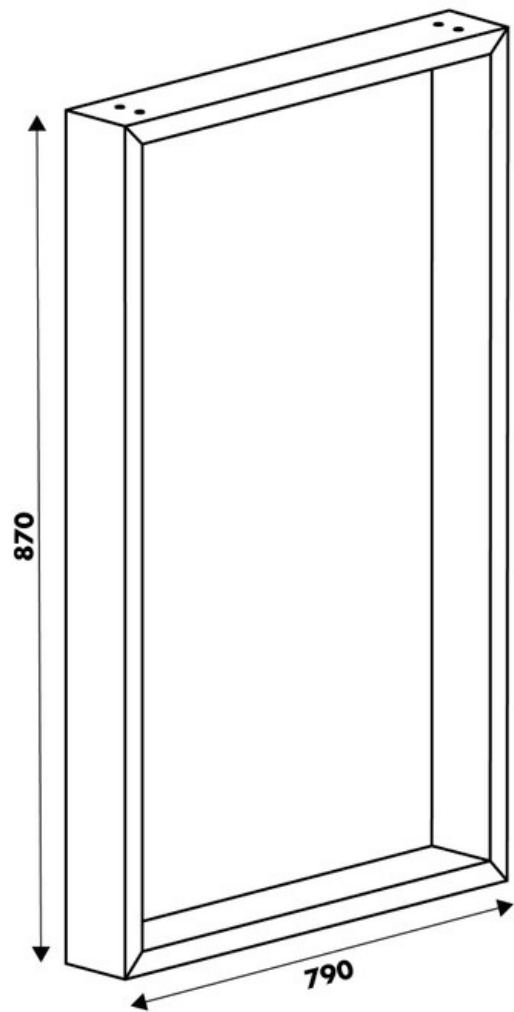

Pied Stef Graphite hauteur plan 870 mm

36198

Merci de noter qu'après validation de votre commande, ce produit configurable et sur commande ne peut être annulé ou modifié.

Scannez-moi pour
retrouver la fiche produit !

Spécifications techniques

Matériau & Coloris

Matériau	Acier
Couleur	Graphite

Dimensions & Poids

Largeur (en mm)	790
Hauteur (en mm)	870
Dimension pied (en mm)	25 x 84
Poids net (en kg)	5.94

Informations complémentaires

Forme	Rectangulaire
Charge supportée par pied (en kg)	80
Fixations	Vis (non incluses)
Code EAN	8431563361987

luisina
DESIGN

La Boisinière - 35530 Servon-sur-Vilaine

Tél : 02 99 00 24 24

SIRET 31828963400038 - RCS Rennes B 318 289 634 - TVA FR41318289634