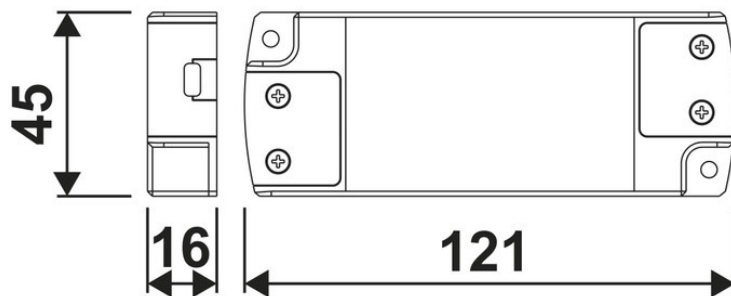

Convertisseur 15W

ZE1003006

Scannez-moi pour
retrouver la fiche produit !

Spécifications techniques

Matériau & Coloris

Couleur Blanc

Dimensions & Poids

Longueur (en mm) 121

Largeur (en mm) 45

Hauteur (en mm) 16

Longueur câble (en mm) 2000

Poids net (en kg) 0.2

Informations complémentaires

Tension (volt) 220 - 24

Puissance (watt) 15

Classe de protection 2