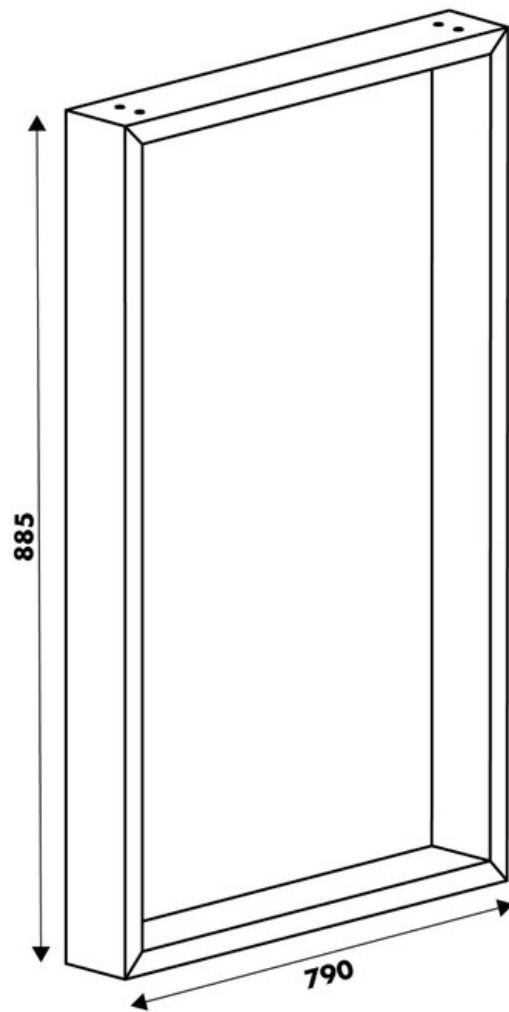

Pied Stef Taupe

hauteur plan 885 mm

010544

Merci de noter qu'après validation de votre commande, ce produit configurable et sur commande ne peut être annulé ou modifié.

Scannez-moi pour retrouver la fiche produit !

Spécifications techniques

Matériau & Coloris

Matériau	Acier
Couleur	Taupe

Dimensions & Poids

Largeur (en mm)	790
Hauteur (en mm)	885
Dimension pied (en mm)	25 x 84

Informations complémentaires

Forme	Rectangulaire
Charge supportée par pied (en kg)	80
Fixations	Vis (non incluses)