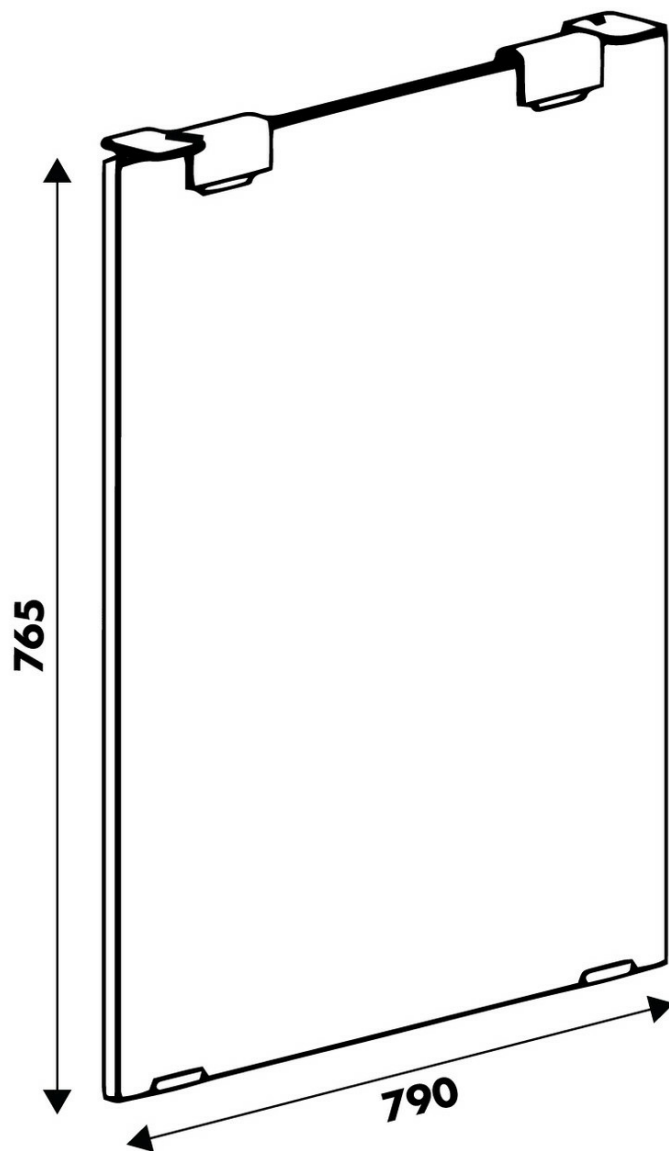

# Pied Colas verre hauteur table 765 mm

37421

Pied de table Colas en verre trempé H 765 mm - largeur 790 mm

Merci de noter qu'après validation de votre commande, ce produit configurable et sur commande ne peut être annulé ou modifié.

### Dimensions & Poids

Largeur (en mm)	790
Hauteur (en mm)	765
Poids net (en kg)	25

### Informations complémentaires

Forme	Rectangulaire
-------	---------------

Solidité

Verre trempé de 15 mm d'épaisseur

Fixations

Acier epoxy graphite avec vis (non incluses)

Code EAN

8431563374215