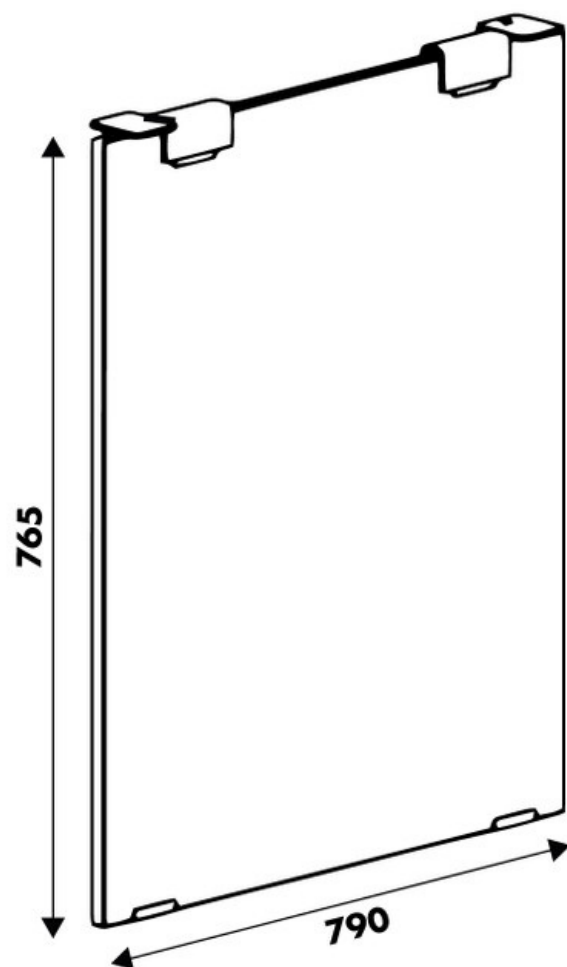

Pied Colas verre hauteur table 765 mm

37421

Merci de noter qu'après validation de votre commande, ce produit configurable et sur commande ne peut être annulé ou modifié.

Scannez-moi pour
retrouver la fiche produit !

Spécifications techniques

Matériau & Coloris

Matériau	Verre
Couleur	Transparent

Dimensions & Poids

Largeur (en mm)	790
Hauteur (en mm)	765
Poids net (en kg)	25

Informations complémentaires

Forme	Rectangulaire
Solidité	Verre trempé de 15 mm d'épaisseur
Fixations	Acier epoxy graphite avec vis (non incluses)
Code EAN	8431563374215