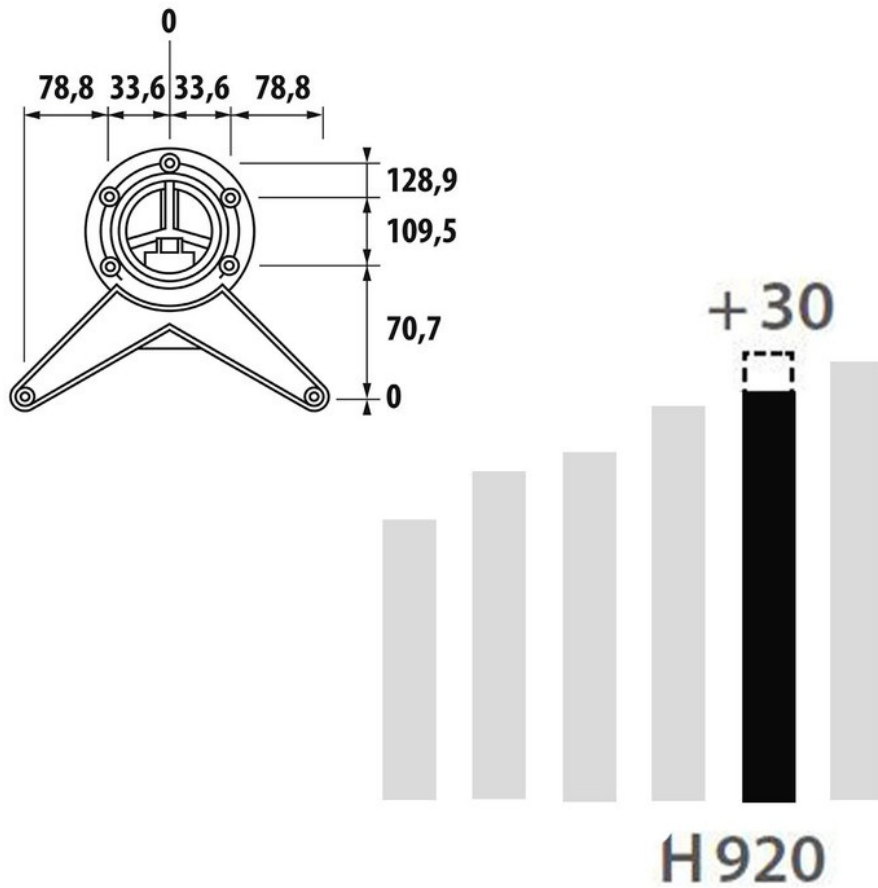

Pied rond basique Noir mat 920 mm

ZDN PR692 079

Interface d'assemblage Oversized Delta7 en alliage de zinc, aluminium et cuivre. Clé BTR fournie pour le montage.

Scannez-moi pour
retrouver la fiche produit !

Spécifications techniques

Matériau & Coloris

Matériau	Acier
Couleur	Noir

Dimensions & Poids

Hauteur (en mm)	920
Réhausse par verrin (en mm)	0 /+ 30
Dimension pied (en mm)	Ø60
Poids net (en kg)	1.88

Informations complémentaires

Forme	Rond
Solidité	Vérin en ABS 1ère fusion
Fixations	Vis incluses
Code EAN	3537390450896

luisina
DESIGN

La Boisinière - 35530 Servon-sur-Vilaine

Tél : 02 99 00 24 24

SIRET 31828963400038 - RCS Rennes B 318 289 634 - TVA FR41318289634

SCD LUISINA © 1989-2024