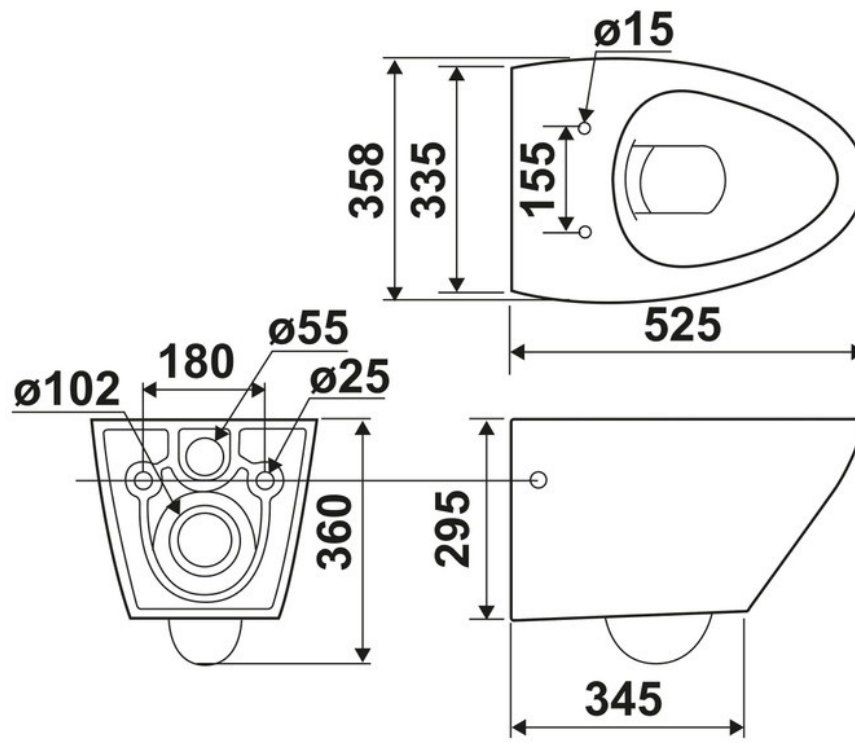

Sanitaire Cascais

4552

WC en porcelaine avec abattant déclipable.

Scannez-moi pour
retrouver la fiche produit !

Spécifications techniques

Matériau & Coloris

Matériau	Céramique / Duroplast
Couleur	Blanc

Dimensions & Poids

Longueur (en mm)	525
Largeur (en mm)	358
Hauteur (en mm)	295

Informations complémentaires

Abattant	Duroplast déclipable
Système frein de chute	Oui
Antibactérien	Oui
Code EAN	8435120443727

luisina
DESIGN

La Boisinière - 35530 Servon-sur-Vilaine