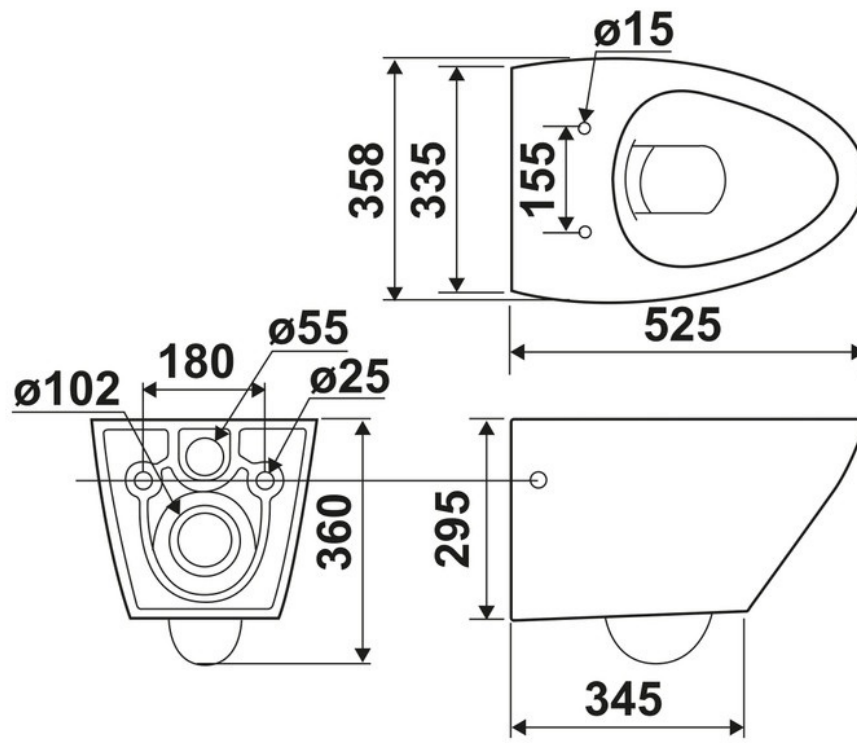

Sanitaire Cascais

4552

WC en porcelaine avec abattant déclipable.

Scannez-moi pour
retrouver la fiche produit !

Spécifications techniques

Matériau & Coloris

Matériau	Céramique / Duroplast
Couleur	Blanc

Dimensions & Poids

Longueur (en mm)	525
Largeur (en mm)	358
Hauteur (en mm)	295

Informations complémentaires

Abattant	Duroplast déclipable
Système frein de chute	Oui
Antibactérien	Oui
Code EAN	8435120443727

luisina
DESIGN

La Boisinière - 35530 Servon-sur-Vilaine