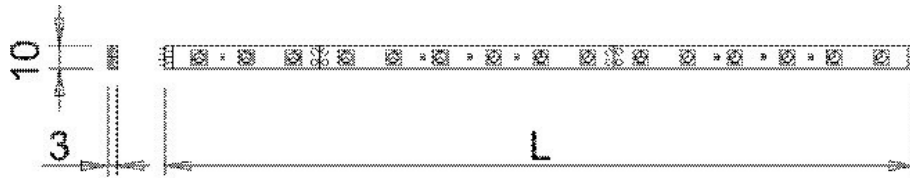

### 📄 Informations complémentaires

Installation À poser

Source lumineuse Leds

Type lumière RGB

Tension (volt) 12

Puissance (watt) 4.5

Efficiencie (lm/w) 20

Classe de protection 3