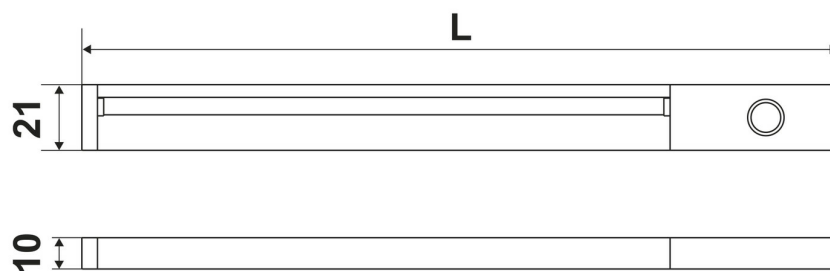

Strip Noir

ZE1059079

Réglette LED 8,30W à poser coloris Noir – 900 mm

Réglette LED lumière du jour. Projection asymétrique de la lumière pour éviter les reflets. Pour connaître les compatibilités avec nos convertisseurs, merci de vous référer au document en bas de cette page.

Scannez-moi pour
retrouver la fiche produit !

Spécifications techniques

Matériau & Coloris

Couleur Noir

Dimensions & Poids

Longueur (en mm) 900

Largeur (en mm) 21

Epaisseur (en mm) 10

Longueur câble (en mm) 2000

Poids net (en kg) 0.26

Informations complémentaires

Installation À poser

Source lumineuse Leds

| | |
|-------------------------|---------------|
| Type lumière | Du jour |
| Tension (volt) | 24 |
| Puissance (watt) | 8.3 |
| Efficiéce (lm/W) | 82 |
| Température Kelvin (°K) | 4200 |
| Classe de protection | 3 |
| Indice de protection | IP20 |
| Fixations | Vis incluses |
| Code EAN | 3537390523965 |