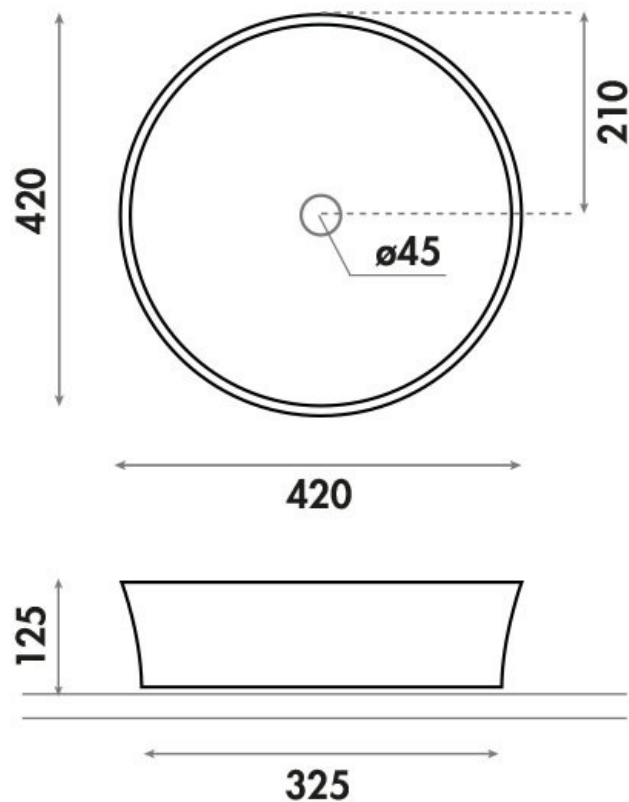

Vasque Volta

4087

Vasque à poser émaillée sur 4 faces.

Scannez-moi pour
retrouver la fiche produit !

Spécifications techniques

Matériau & Coloris

Matériau	Porcelaine
Couleur	Blanc

Dimensions & Poids

Longueur (en mm)	Ø 420
Hauteur (en mm)	125
Diamètre bonde (en mm)	45

Informations complémentaires

Installation	À poser
Plage robinetterie	Non
Trop plein	Non
Vidage	Livré sans vidage
Code EAN	8435120436217