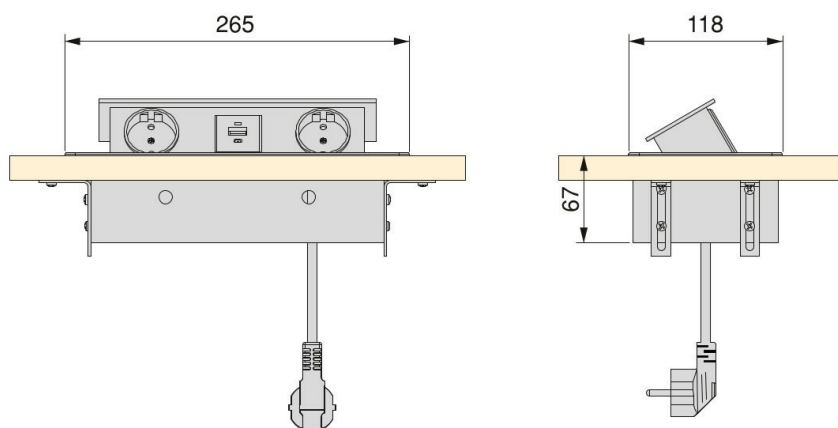

Scannez-moi pour
retrouver la fiche produit !

Spécifications techniques

Matériau & Coloris

Couleur

Aluminium

Dimensions & Poids

Longueur (en mm)	265
Largeur (en mm)	118
Hauteur (en mm)	67
Longueur câble (en mm)	1500
Dimensions perçage (en mm)	225 x 111
Poids net (en kg)	1.8

Informations complémentaires

Installation

À encastrer

Nombre de prises	4
Tension (volt)	230
Puissance (watt)	3000 + 5 + 2,5 W
Intensité (A)	13 + 2,1 x 2
Classe de protection	1
Indice de protection	IP20
Fixations	Vis incluses
Code EAN	3537390673097
Nouveautés	Oui