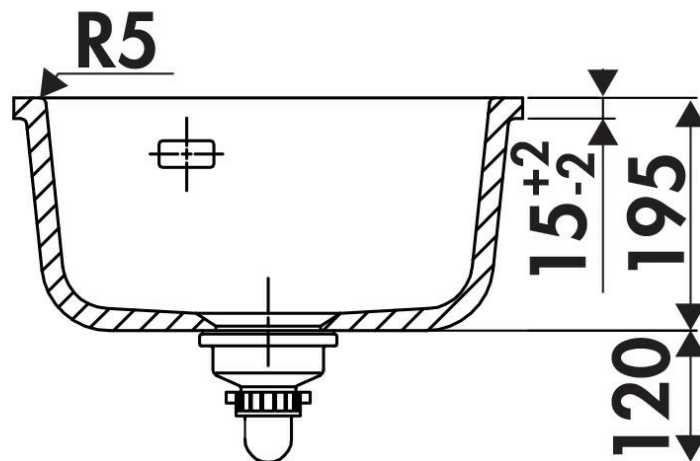

Rubato Nero (brillant)

EVSP5049 009

Cuve sous-plan rectangulaire Luisina 1 bac coloris Nero

Diamètre de perçage pour la manette de vidage : 35 mm. Cuve sous-plan Luisiceram avec vidage automatique chromé.

Scannez-moi pour
retrouver la fiche produit !

Spécifications techniques

Matériau & Coloris

Matériau	Luisiceram
Couleur	Noir
Couleur évier	Nero

Dimensions & Poids

Largeur (en mm)	436
Profondeur (en mm)	441
Dimension sous meuble (en mm)	500
Largeur cuve (en mm)	380
Profondeur cuve (en mm)	385
Hauteur cuve (en mm)	195

Diamètre bonde cuve (en mm)	90
Largeur encastrement (en mm)	370
Profondeur encastrement (en mm)	375
Rayon angle (en mm)	6
Largeur cuve principale (en mm)	380

Informations complémentaires

Type de cuve	Sous-plan
Nombre de bacs	1 bac
Type vidage	Automatique chromé
Trop plein	Oui
Montage robinetterie sur évier	Non
Norme	EN13310
Code EAN	3537390368238
Marque	Luisina