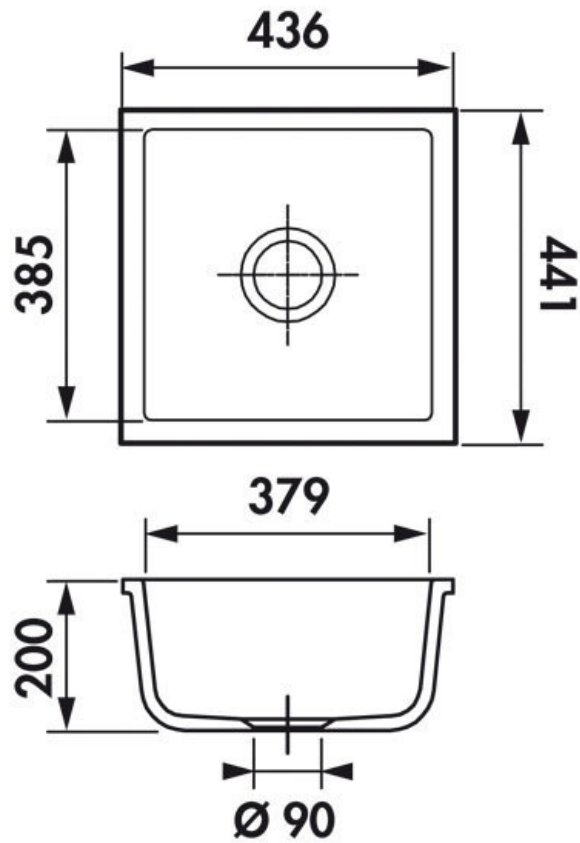

Rubato Nero (brillant)

EVSP5049 009

Diamètre de perçage pour la manette de vidage : 35 mm. Cuve sous-plan Luisiceram avec vidage automatique chromé.

Scannez-moi pour
retrouver la fiche produit !

Spécifications techniques

🔗 Matériau & Coloris

Matériau	Luisiceram
Couleur	Noir
Couleur évier	Nero

📏 Dimensions & Poids

Largeur (en mm)	436
Profondeur (en mm)	441
Dimension mini sous-évier (en mm)	500
Largeur cuve (en mm)	379
Profondeur cuve (en mm)	385
Hauteur cuve (en mm)	200
Diamètre bonde cuve (en mm)	90
Largeur encastrement (en mm)	370
Profondeur encastrement (en mm)	375
Rayon angle (en mm)	6

📄 Informations complémentaires

Type de cuve	Sous-plan
Nombre de bacs	1 bac
Type vidage	Automatique chromé
Trop plein	Oui
Montage robinetterie sur évier	Non
Norme	EN13310
Code EAN	3537390368238
Marque	Luisina