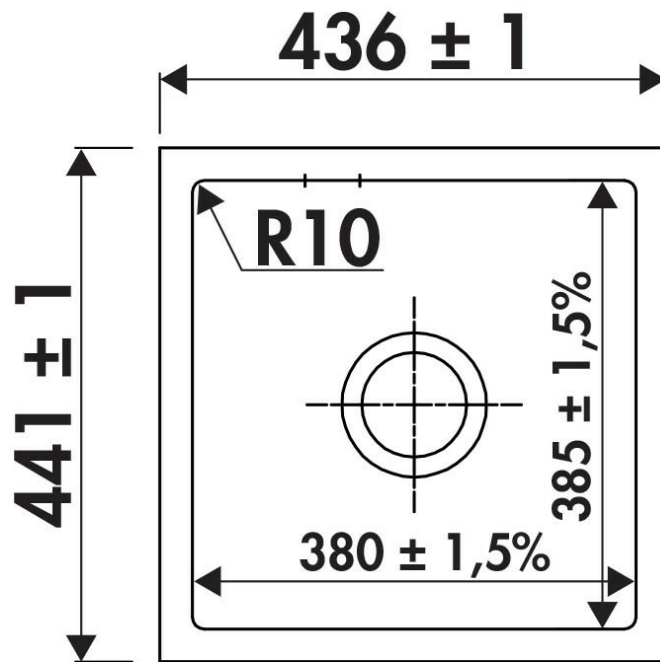

Rubato Nero (brillant)

EVSP5049 009

Cuve sous-plan rectangulaire Luisina 1 bac coloris Nero

Diamètre de perçage pour la manette de vidage : 35 mm. Cuve sous-plan Luisiceram avec vidage automatique chromé.

Scannez-moi pour
retrouver la fiche produit !

Spécifications techniques

Matériau & Coloris

Matériau	Luisiceram
Couleur	Noir
Couleur évier	Nero

Dimensions & Poids

Largeur (en mm)	436
Profondeur (en mm)	441
Dimension sous meuble (en mm)	500
Largeur cuve (en mm)	380
Profondeur cuve (en mm)	385
Hauteur cuve (en mm)	195

Diamètre bonde cuve (en mm)	90
Largeur encastrement (en mm)	370
Profondeur encastrement (en mm)	375
Rayon angle (en mm)	6
Largeur cuve principale (en mm)	380

Informations complémentaires

Type de cuve	Sous-plan
Nombre de bacs	1 bac
Type vidage	Automatique chromé
Trop plein	Oui
Montage robinetterie sur évier	Non
Norme	EN13310
Code EAN	3537390368238
Marque	Luisina