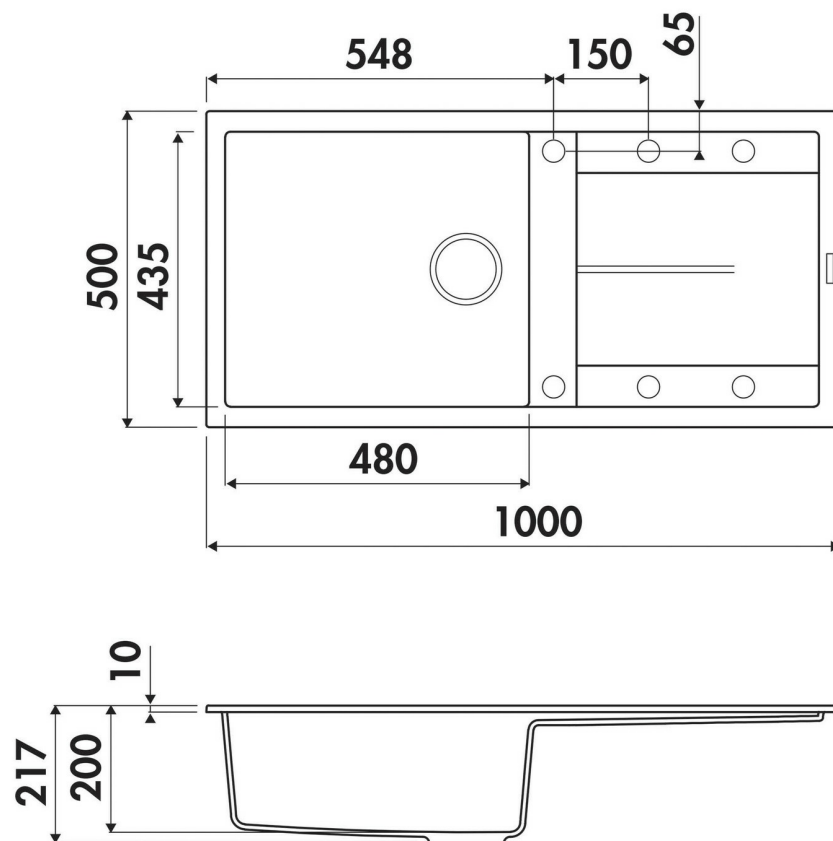

## Spécifications techniques

### Dimensions & Poids

Largeur (en mm)	1000
Profondeur (en mm)	500
Dimension sous meuble (en mm)	600
Largeur encastrement (en mm)	980
Profondeur encastrement (en mm)	480
Largeur cuve (en mm)	480
Profondeur cuve (en mm)	435
Hauteur cuve (en mm)	200

Diamètre bonde cuve (en mm)	90
Rayon angle (en mm)	10
Poids net (en kg)	11.5
Largeur cuve principale (en mm)	480

## Informations complémentaires

Type d'évier	À encastrer
Nombre de bacs	1 grand bac
Type vidage	Manuel chromé
Trop plein	Oui
Montage robinetterie sur évier	Oui
Positionnement égouttoir	Réversible
Nombre trous prépercés par côté	3
Nombre d'égouttoirs	1
Norme	EN13310
Code EAN	3537390675077
Nouveautés	Oui
Marque	Luisina