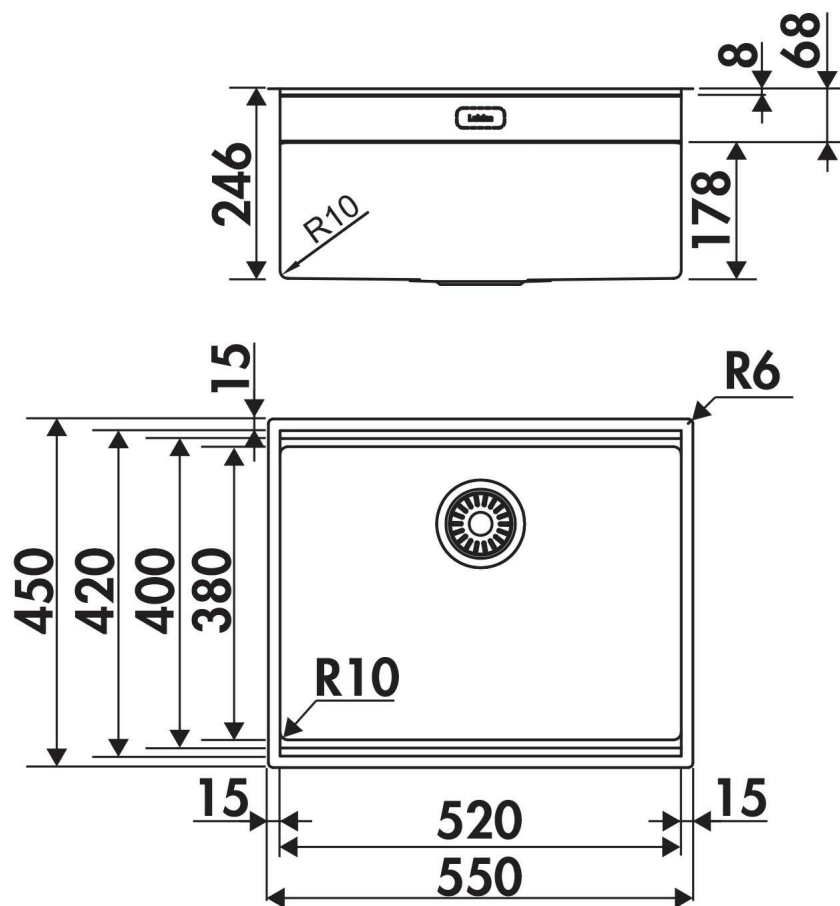

Legato + Inox Platinum

EV521J72S01

Cuve sous-plan Luisina 1 grand bac coloris Inox Platinum

Cuve sous-plan Luisinox avec vidage manuel assorti. Livrée de série avec un égouttoir, une planche à découper et un cache bonde inox revêtement PVD. Les produits assortis proposés dans notre catalogue Eviers et Robinetterie constituent des ensembles harmonieux dans des teintes très proches. À associer à nos mitigeurs Platinum pour une harmonie parfaite.

Scannez-moi pour
retrouver la fiche produit !

Spécifications techniques

Matériau & Coloris

Matériau	Luisinox
Couleur	Inox Platinum
Couleur évier	Inox Platinum

Dimensions & Poids

Largeur (en mm)	550
Profondeur (en mm)	450
Dimension sous meuble (en mm)	800
Largeur encastrement (en mm)	520

Profondeur encastrement (en mm)	422
Largeur cuve (en mm)	520
Profondeur cuve (en mm)	420
Hauteur cuve (en mm)	246
Diamètre bonde cuve (en mm)	90
Rayon angle (en mm)	10
Poids net (en kg)	13.04
Largeur cuve principale (en mm)	520

Informations complémentaires

Type de cuve	Sous-plan
Nombre de bacs	1 grand bac
Type vidage	Manuel inox assorti
Trop plein	Oui
Montage robinetterie sur évier	Non
Positionnement égouttoir	Sans
Norme	EN13310
Code EAN	3537390674018
Nouveautés	Oui
Marque	Luisina