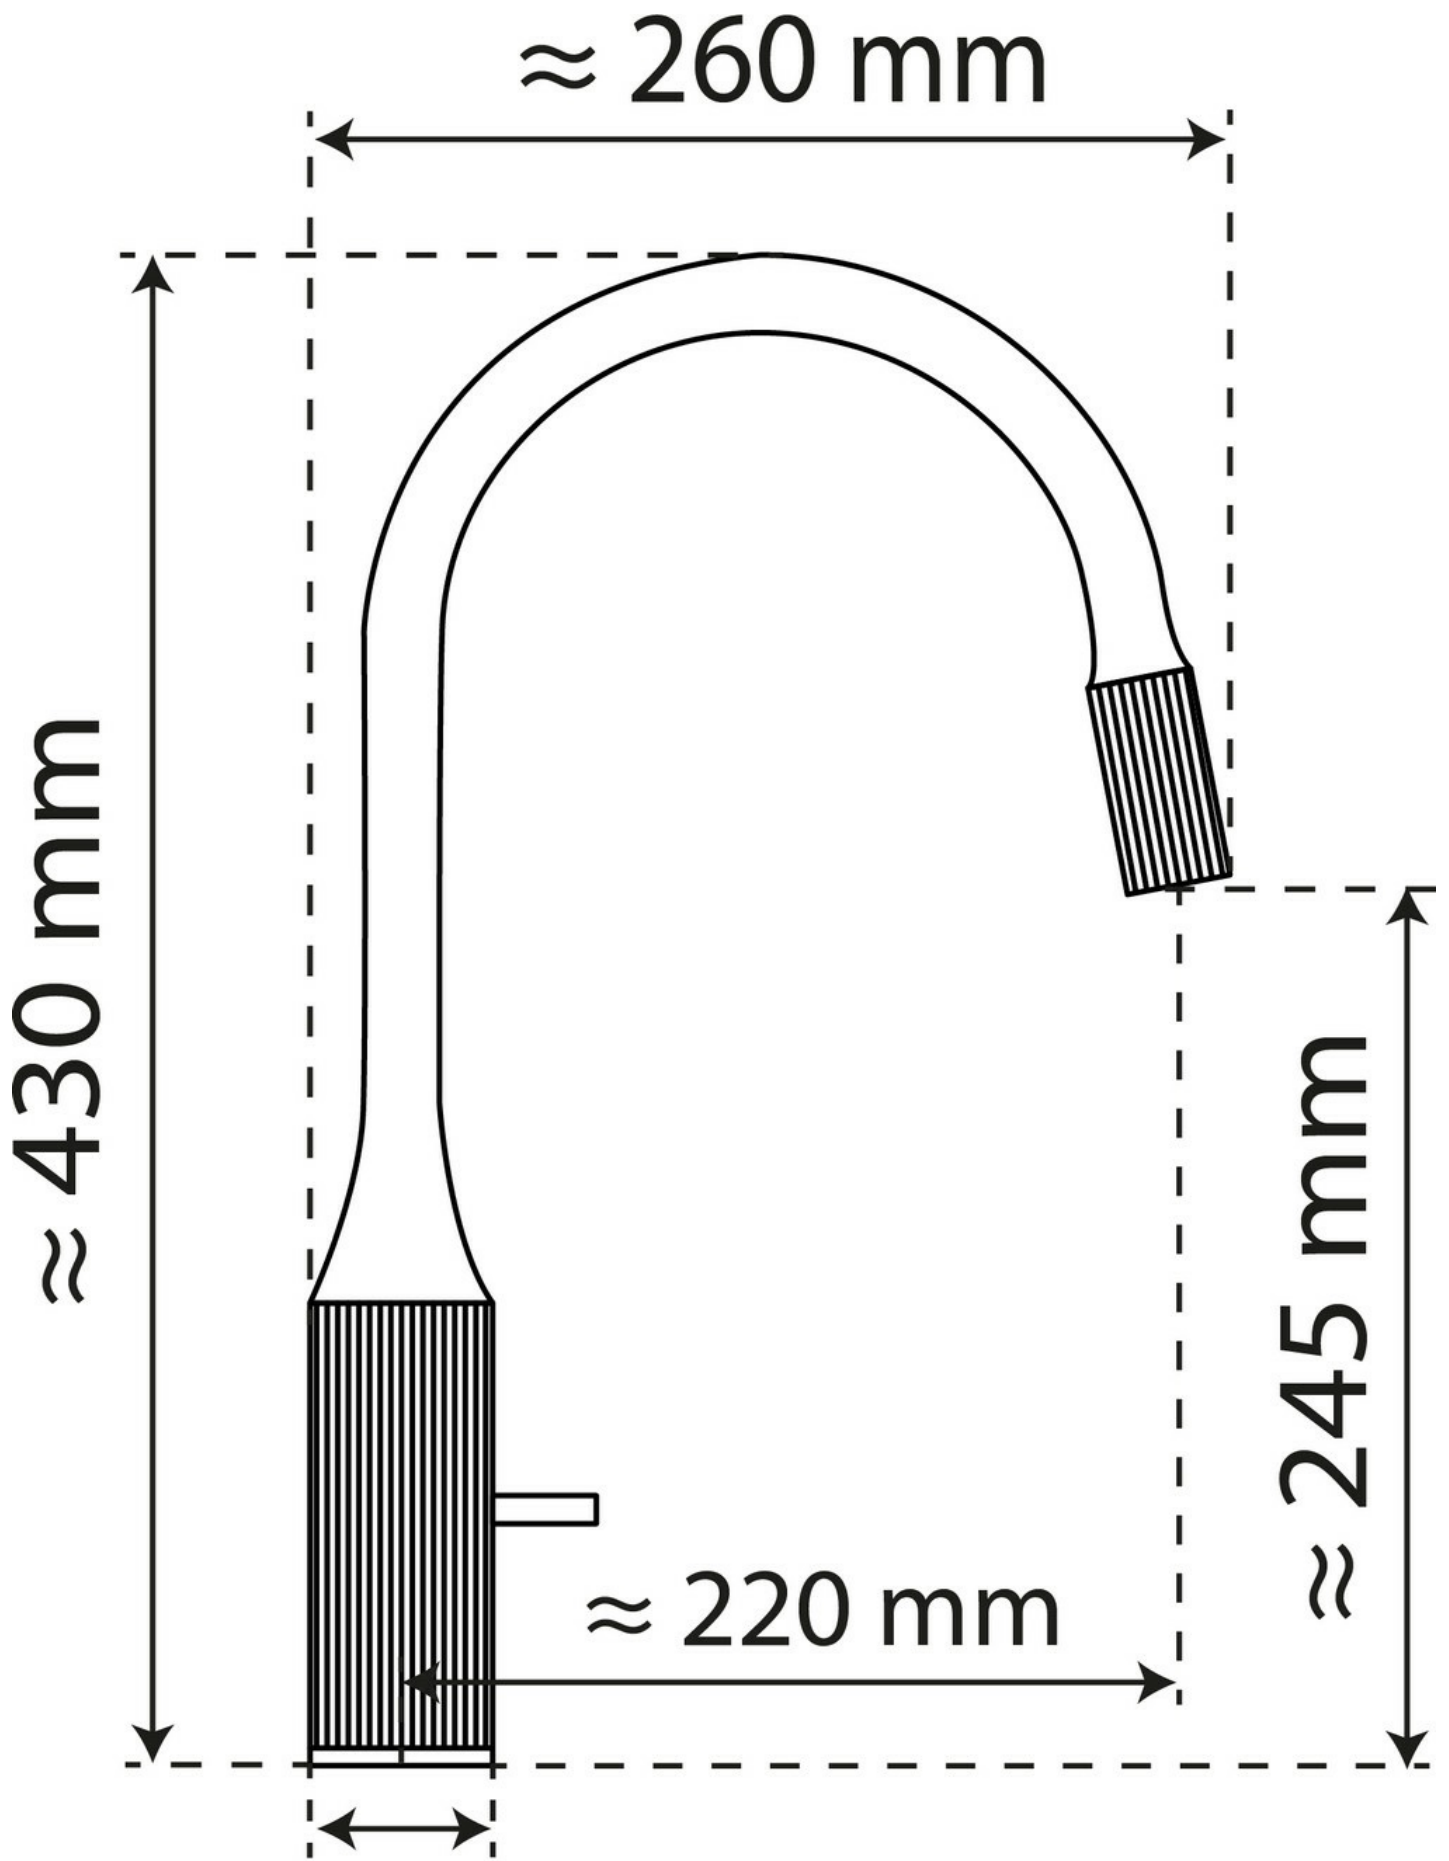

$\varnothing \approx 50 \text{ mm}$

luisina
DESIGN

La Boisinière - 35530 Servon-sur-Vilaine