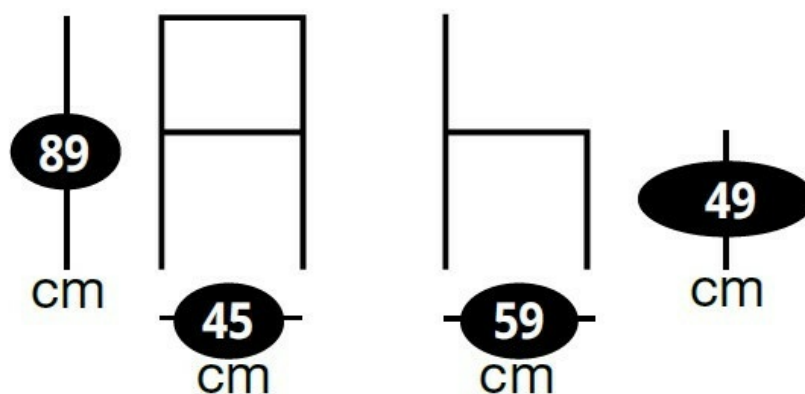

Dimensions & Poids

Largeur (en cm)	45
Profondeur (en cm)	59
Hauteur (en cm)	89
Hauteur assise (en cm)	49
Poids net (en kg)	5.4

📘 Informations complémentaires

Style	Vintage
Densité assise (kg/m ³)	24
Usage	Intérieur
Code EAN	3537390670836
Disponibilité	Produit stocké
Nouveautés	oui