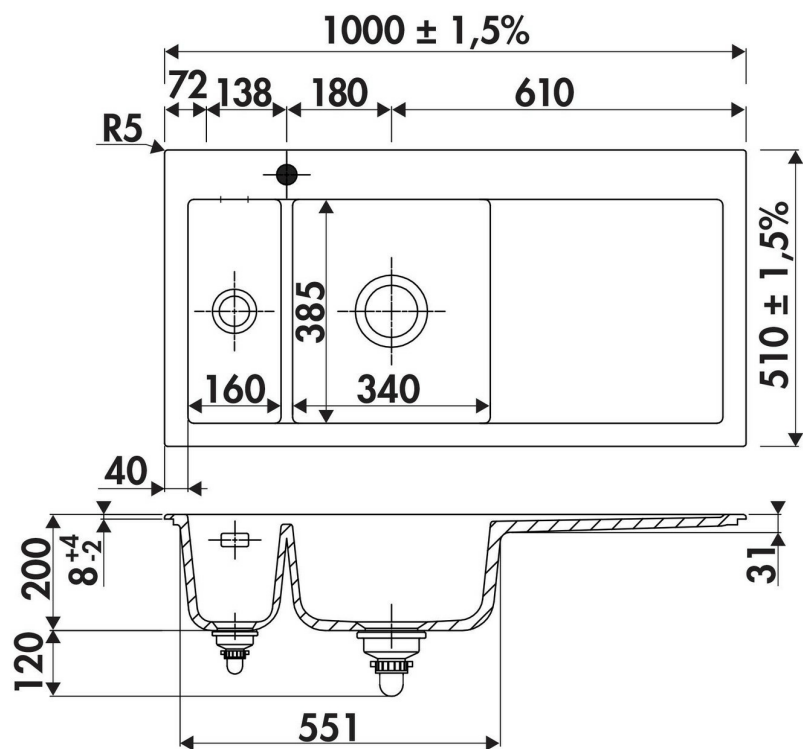

Matériau & Coloris

Matériau	Luisiceram
Couleur	Noir
Couleur évier	Nigra

Dimensions & Poids

Largeur (en mm)	1000
Profondeur (en mm)	510
Dimension sous meuble (en mm)	600
Largeur encastrement (en mm)	970
Profondeur encastrement (en mm)	480
Largeur cuve 1 (en mm)	340
Profondeur cuve 1 (en mm)	385
Hauteur cuve 1 (en mm)	200

Diamètre bonde cuve 1 (en mm)	90
Largeur cuve 2 (en mm)	160
Profondeur cuve 2 (en mm)	385
Hauteur cuve 2 (en mm)	200
Diamètre bonde cuve 2 (en mm)	60
Poids net (en kg)	26.3
Largeur cuve principale (en mm)	340

Informations complémentaires

Type d'évier	À encastrer
Nombre de bacs	1 bac 1/2
Type vidage	Manuel chromé
Trop plein	Oui
Montage robinetterie sur évier	Oui
Positionnement égouttoir	Droite
Nombre trous prépercés par côté	1
Nombre d'égouttoirs	1
Norme	EN13310
Code EAN	3537390725840
Marque	Luisina