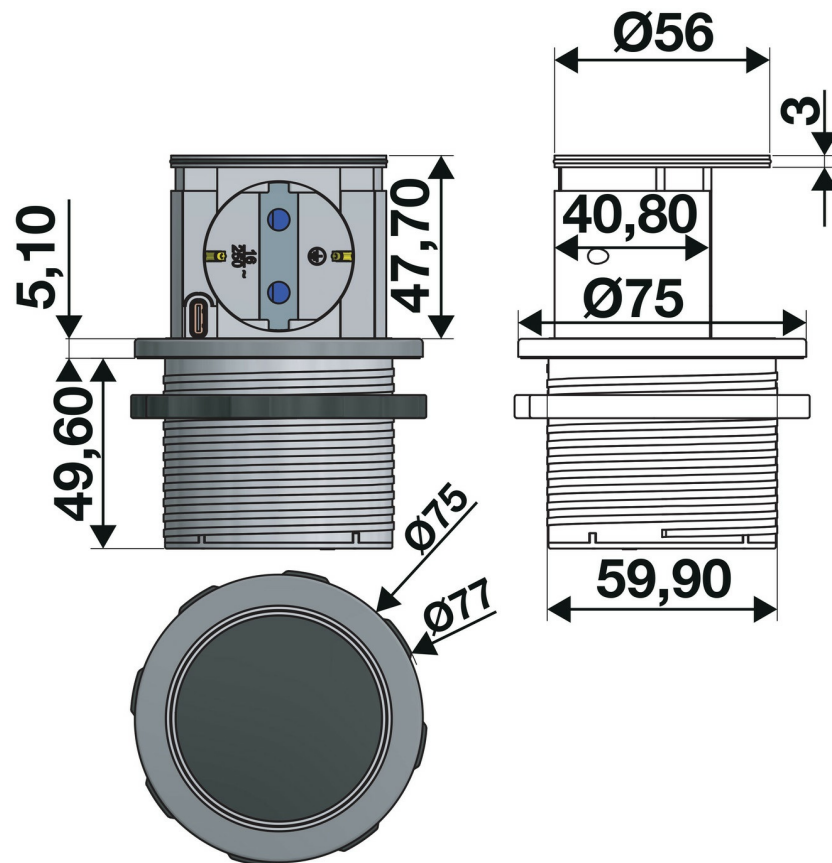

Tiny Doré

AC037H18S01

Prise rétractable coloris Doré 1 prise et 1 prise USB-C

Prise à encastrer à ouverture automatique. Bloc ultra-compact de seulement quelques centimètres d'épaisseur, Tiny intègre une nouveauté : l'ajout d'un port USB-C. Désormais disponible en version 1 prise + 1 USB-C pour un encombrement encore plus réduit.

Scannez-moi pour
retrouver la fiche produit !

Spécifications techniques

Matériau & Coloris

Couleur Doré

Dimensions & Poids

Longueur (en mm) Ø75

Hauteur (en mm) 49.6

Epaisseur (en mm) 5

Longueur câble (en mm) 2000

Dimensions perçage (en mm) Ø60

Poids net (en kg) 0.378

Informations complémentaires

Installation À encastrer

Nombre de prises	2
Tension (volt)	230
Puissance (watt)	3680 + 22
Intensité (A)	16 +3
Classe de protection	1
Indice de protection	IP44
Fixations	Vis incluses
Code EAN	3537390673158
Nouveautés	Oui