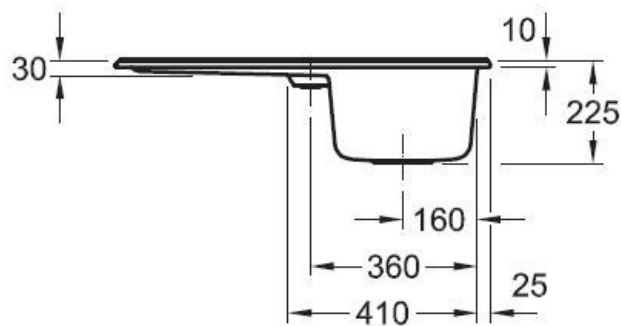

Flavia Ivory

EV3306 02 FU

Diamètre de perçage pour la manette de vidage : 35 mm. Evier à encastrer Luisiceram avec vidage automatique chromé.

Scannez-moi pour
retrouver la fiche produit !

Spécifications techniques

Matériau & Coloris

Matériau	Luisiceram
Couleur	Beige
Couleur évier	Ivory

Dimensions & Poids

Largeur (en mm)	800
Profondeur (en mm)	510
Dimension mini sous-évier (en mm)	450
Largeur encastrement (en mm)	770
Profondeur encastrement (en mm)	480
Largeur cuve (en mm)	295
Profondeur cuve (en mm)	430
Hauteur cuve (en mm)	225
Diamètre bonde cuve (en mm)	90

Informations complémentaires

Type d'évier	À encastrer
Nombre de bacs	1 bac
Type vidage	Automatique chromé
Trop plein	Oui
Montage robinetterie sur évier	Oui
Positionnement égouttoir	Réversible
Nombre trous prépercés par côté	1
Nombre d'égouttoirs	1
Norme	EN13310
Code EAN	4051202167615
Marque	Villeroy & Boch