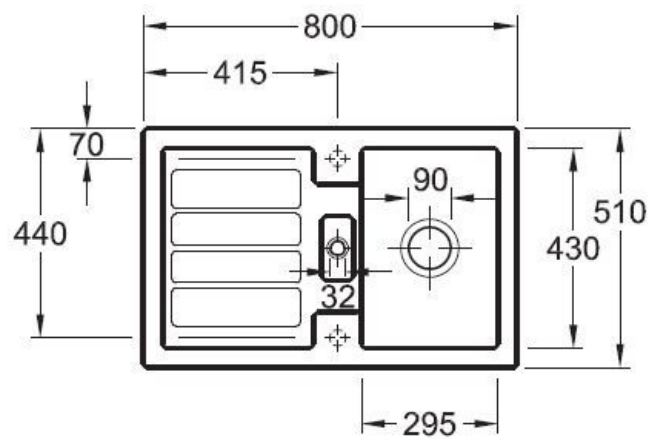

Flavia Ivory

EV3306 02 FU

Diamètre de perçage pour la manette de vidage : 35 mm. Evier à encastrer Luisiceram avec vidage automatique chromé.

Scannez-moi pour
retrouver la fiche produit !

Spécifications techniques

Matériau & Coloris

Matériau	Luisiceram
Couleur	Beige
Couleur évier	Ivory

Dimensions & Poids

Largeur (en mm)	800
Profondeur (en mm)	510
Dimension mini sous-évier (en mm)	450
Largeur encastrement (en mm)	770
Profondeur encastrement (en mm)	480
Largeur cuve (en mm)	295
Profondeur cuve (en mm)	430
Hauteur cuve (en mm)	225
Diamètre bonde cuve (en mm)	90

Informations complémentaires

Type d'évier	À encastrer
Nombre de bacs	1 bac
Type vidage	Automatique chromé
Trop plein	Oui
Montage robinetterie sur évier	Oui
Positionnement égouttoir	Réversible
Nombre trous prépercés par côté	1
Nombre d'égouttoirs	1
Norme	EN13310
Code EAN	4051202167615
Marque	Villeroy & Boch