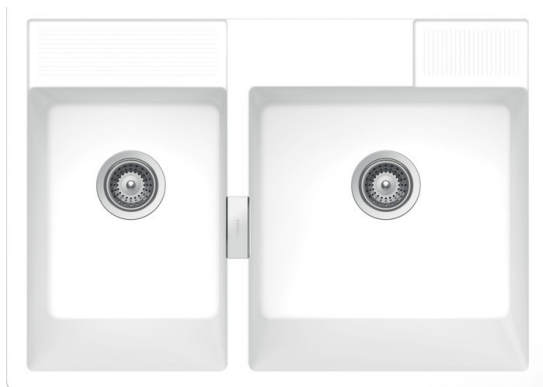

Kallio Day

EVKA21G006

Les premiers éviers en composite de quartz fabriqués à plus de 99% à partir de matières premières naturelles, renouvelables ou recyclées. Evier à encastrer de la gamme Green Line avec vidage manuel chromé. Evier avec finition 3 côtés (pas de face à l'arrière).

Scannez-moi pour
retrouver la fiche produit !

Spécifications techniques

Matériau & Coloris

Matériau	Luisidiam Green
Couleur	Blanc
Couleur évier	Day

Dimensions & Poids

Largeur (en mm)	898
Profondeur (en mm)	630
Dimension mini sous-évier (en mm)	900
Largeur cuve 1 (en mm)	456
Profondeur cuve 1 (en mm)	465
Hauteur cuve 1 (en mm)	220
Diamètre bonde cuve 1 (en mm)	90
Largeur cuve 2 (en mm)	326
Profondeur cuve 2 (en mm)	465

Hauteur cuve 2 (en mm) 220

Diamètre bonde cuve 2 (en mm) 90

Informations complémentaires

Type d'évier À poser

Nombre de bacs 2 bacs

Type vidage Manuel chromé

Montage robinetterie sur évier Oui

Positionnement égouttoir Arrière

Nombre trous prépercés par côté 3 (un seul côté)

Nombre d'égouttoirs 2

Norme EN13310

Code EAN 3537390558042

Nouveautés Oui

Marque Schock

luisina
DESIGN

Tél : 02 99 00 24 24