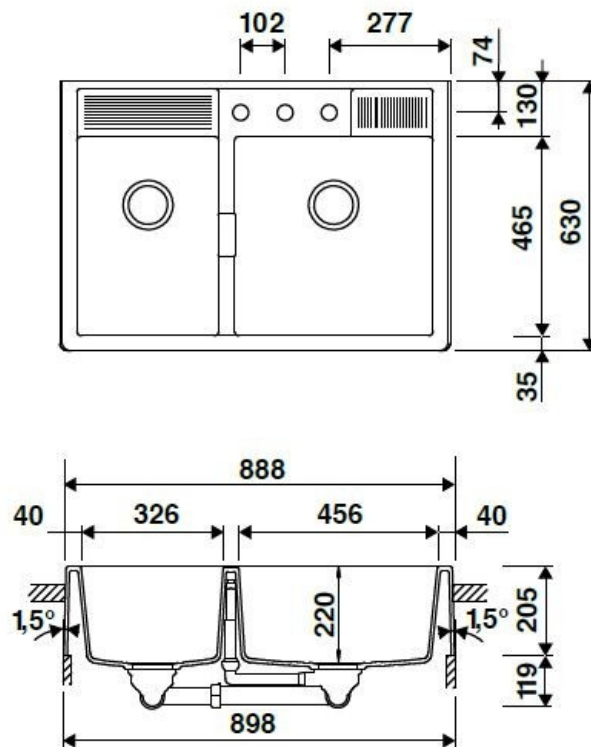

Scannez-moi pour
retrouver la fiche produit !

Spécifications techniques

Matériau & Coloris

Matériau	Luisidiam Green
Couleur	Blanc
Couleur évier	Day

Dimensions & Poids

Largeur (en mm)	898
Profondeur (en mm)	630
Dimension mini sous-évier (en mm)	900
Largeur cuve 1 (en mm)	456
Profondeur cuve 1 (en mm)	465
Hauteur cuve 1 (en mm)	220
Diamètre bonde cuve 1 (en mm)	90
Largeur cuve 2 (en mm)	326
Profondeur cuve 2 (en mm)	465

Hauteur cuve 2 (en mm) 220

Diamètre bonde cuve 2 (en mm) 90

Informations complémentaires

Type d'évier À poser

Nombre de bacs 2 bacs

Type vidage Manuel chromé

Montage robinetterie sur évier Oui

Positionnement égouttoir Arrière

Nombre trous prépercés par côté 3 (un seul côté)

Nombre d'égouttoirs 2

Norme EN13310

Code EAN 3537390558042

Nouveautés Oui

Marque Schock

luisina
DESIGN

Tél : 02 99 00 24 24