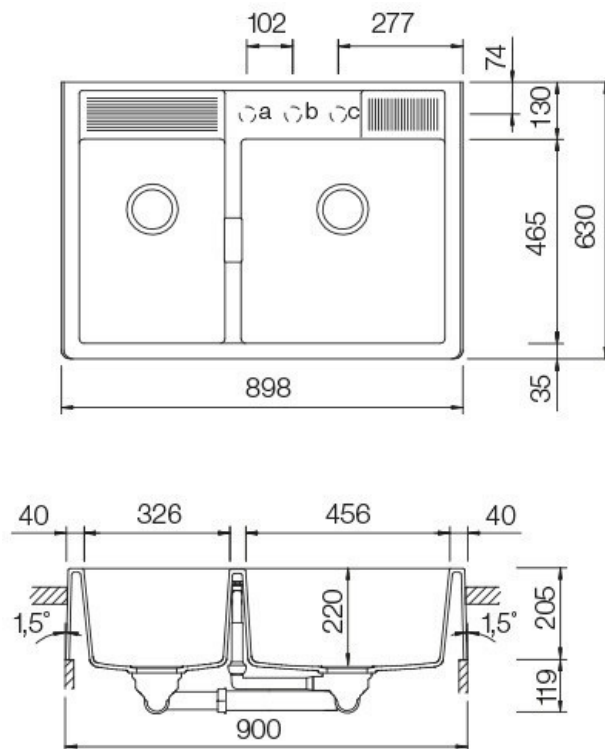

### Dimensions & Poids

Largeur (en mm)	898
Profondeur (en mm)	630
Dimension mini sous-évier (en mm)	900
Largeur cuve 1 (en mm)	456
Profondeur cuve 1 (en mm)	465
Hauteur cuve 1 (en mm)	220
Diamètre bonde cuve 1 (en mm)	90
Largeur cuve 2 (en mm)	326
Profondeur cuve 2 (en mm)	465

Hauteur cuve 2 (en mm) 220

Diamètre bonde cuve 2 (en mm) 90

## 📘 Informations complémentaires

Type d'évier À poser

Nombre de bacs 2 bacs

Type vidage Manuel chromé

Montage robinetterie sur évier Oui

Positionnement égouttoir Arrière

Nombre trous prépercés par côté 3 (un seul côté)

Nombre d'égouttoirs 2

Norme EN13310

Code EAN 3537390558042

luisina  
DESIGN

La Boisinière - 35530 Servon-sur-Vilaine

Tél : 02 99 00 24 24

SIRET 31828963400038 - RCS Rennes B 318 289 634 - TVA FR41318289634

SCD LUISINA © 1989-2023