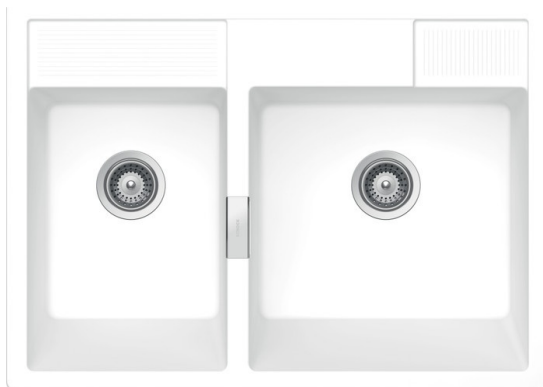

# Kallio Day

EVKA21G006

Les premiers éviers en composite de quartz fabriqués à plus de 99% à partir de matières premières naturelles, renouvelables ou recyclées. Evier à encastrer de la gamme Green Line avec vidage manuel chromé. Evier avec finition 3 côtés (pas de face à l'arrière).