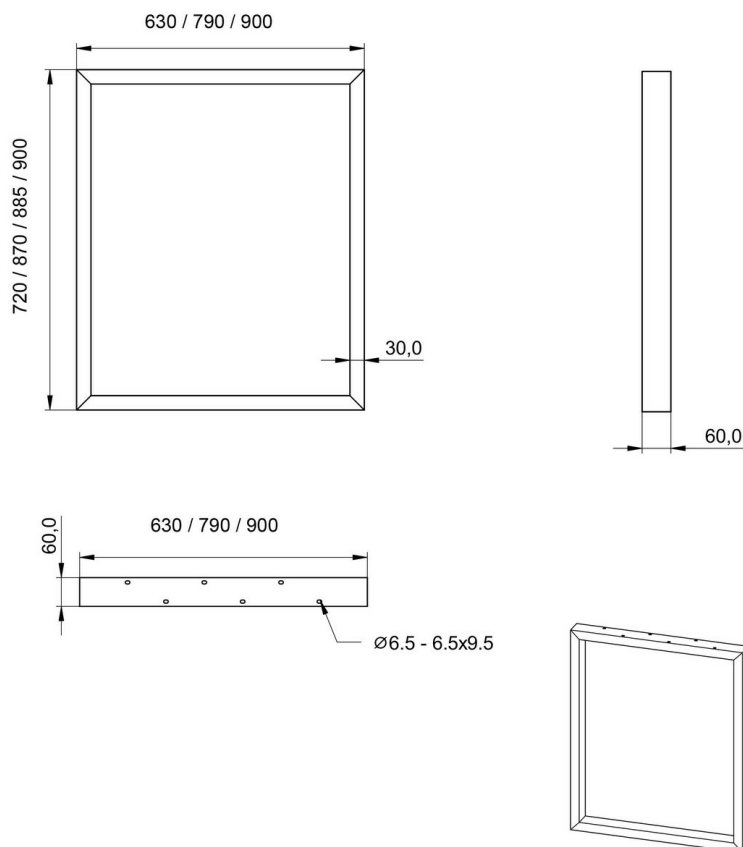

# Pied Tess Blanc 870 mm

AC700806S02

Pied de table rectangulaire en acier blanc H 870 mm - largeur 630 mm

Épaisseur des tubulures : 1,5 mm. Patins en caoutchouc et réglable.  
Dimension plateau autorisé : 250 cm max.

### Dimensions & Poids

Largeur (en mm)	630
Hauteur (en mm)	870
Dimension pied (en mm)	60 x 30
Réhausse (en mm)	De 15 à 35

### Informations complémentaires

Forme	Rectangulaire
-------	---------------

Charge supportée par pied (en kg) 100

Code EAN 3537390669236

Nouveautés Oui

luisina  
DESIGN

La Boisinière - 35530 Servon-sur-Vilaine