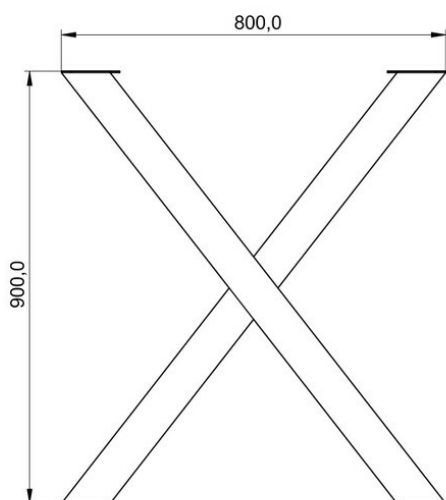

Pied Elsa Noir 900 mm

AC700109S02

Pied de table en acier noir H 900 mm

Largeur de pied : 800 mm. Épaisseur des tubulures : 1,5 mm. Patins en caoutchouc et réglable. Dimension plateau autorisé : 300 cm max.

Spécifications techniques

Matériau & Coloris

Matériau Acier

Couleur Noir

Dimensions & Poids

Largeur (en mm)	800
Hauteur (en mm)	900
Dimension pied (en mm)	80 x 80
Poids net (en kg)	15
Réhausse (en mm)	De 15 à 35

Informations complémentaires

Forme Croix
Charge supportée par pied (en kg) 150
Code EAN 3537390670195
Nouveautés Oui

luisina
DESIGN

La Boisinière - 35530 Servon-sur-Vilaine

Tél : 02 99 00 24 24

SIRET 31828963400038 - RCS Rennes B 318 289 634 - TVA FR41318289634