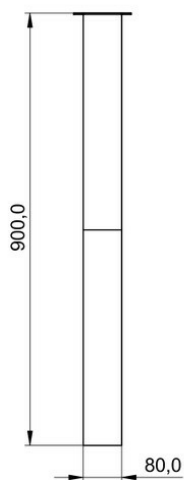

Pied Elsa Noir 900 mm

AC700109S02

Pied de table en acier noir H 900 mm

Largeur de pied : 800 mm. Épaisseur des tubulures : 1,5 mm. Patins en caoutchouc et réglable. Dimension plateau autorisé : 300 cm max.

Spécifications techniques

Matériau & Coloris

Matériau Acier

Couleur Noir

Dimensions & Poids

Largeur (en mm)	800
Hauteur (en mm)	900
Dimension pied (en mm)	80 x 80
Poids net (en kg)	15
Réhausse (en mm)	De 15 à 35

Informations complémentaires

Forme Croix
Charge supportée par pied (en kg) 150
Code EAN 3537390670195
Nouveautés Oui

luisina
DESIGN

La Boisinière - 35530 Servon-sur-Vilaine

Tél : 02 99 00 24 24

SIRET 31828963400038 - RCS Rennes B 318 289 634 - TVA FR41318289634