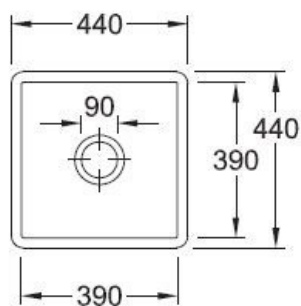

Subway SU Blanc

EV3325 02 R1

Découpe : voir le plan livré avec la cuve. Diamètre de perçage pour la manette de vidage : 20 mm. Cuve sous-plan Luisiceram avec vidage automatique chromé.

Scannez-moi pour retrouver la fiche produit !

Spécifications techniques

Matériau & Coloris

Matériau	Luisiceram
Couleur	Blanc
Couleur évier	Blanc

Dimensions & Poids

Largeur (en mm)	440
Profondeur (en mm)	440
Dimension mini sous-évier (en mm)	500
Largeur cuve (en mm)	390
Profondeur cuve (en mm)	390
Hauteur cuve (en mm)	214
Diamètre bonde cuve (en mm)	90

Informations complémentaires

Type de cuve	Sous-plan
Nombre de bacs	1 bac

Type vidage	Automatique chromé
Trop plein	Oui
Montage robinetterie sur évier	Non
Norme	EN13310
Code EAN	3537390345703
Marque	Villeroy & Boch