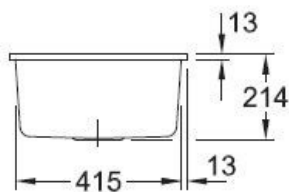

Spécifications techniques

Matériau & Coloris

Matériau	Luisiceram
Couleur	Blanc
Couleur évier	Blanc

Dimensions & Poids

Largeur (en mm)	440
Profondeur (en mm)	440
Dimension mini sous-évier (en mm)	500
Largeur cuve (en mm)	390
Profondeur cuve (en mm)	390
Hauteur cuve (en mm)	214
Diamètre bonde cuve (en mm)	90

Informations complémentaires

Type de cuve	Sous-plan
Nombre de bacs	1 bac

Type vidage	Automatique chromé
Trop plein	Oui
Montage robinetterie sur évier	Non
Norme	EN13310
Code EAN	3537390345703
Marque	Villeroy & Boch