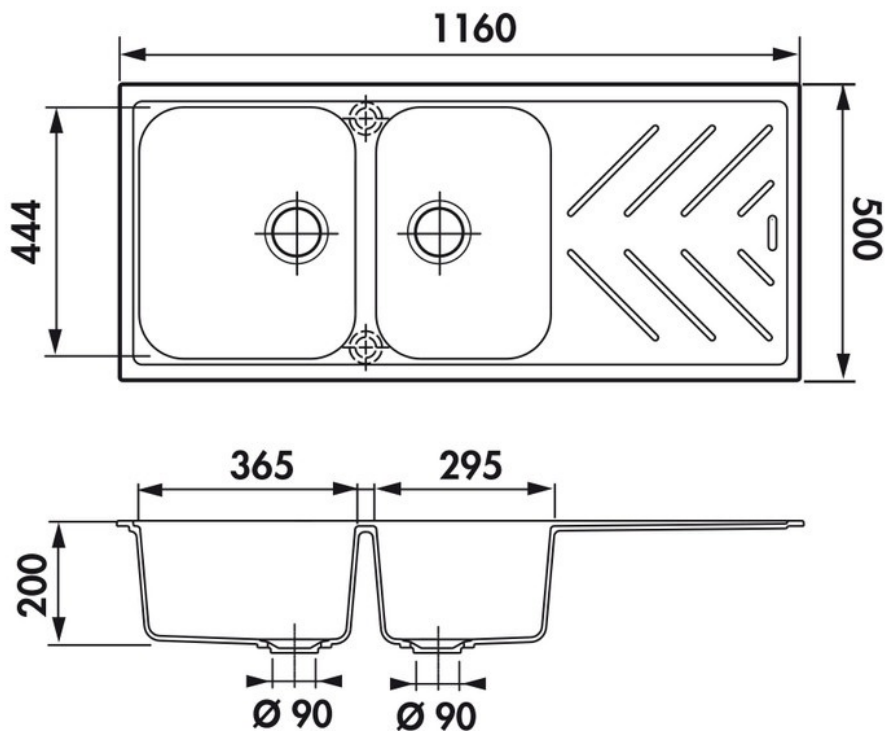

### Dimensions & Poids

Largeur (en mm)	1160
Profondeur (en mm)	500
Dimension mini sous-évier (en mm)	800
Largeur encastrement (en mm)	1140
Profondeur encastrement (en mm)	480
Largeur cuve 1 (en mm)	365
Profondeur cuve 1 (en mm)	424
Hauteur cuve 1 (en mm)	200
Diamètre bonde cuve 1 (en mm)	90
Largeur cuve 2 (en mm)	295
Profondeur cuve 2 (en mm)	424

Hauteur cuve 2 (en mm) 200

Diamètre bonde cuve 2 (en mm) 90

Poids net (en kg) 17.34

## **i Informations complémentaires**

Type d'évier À encastrer

Nombre de bacs 2 bacs

Type vidage Manuel gain de place

Trop plein Oui

Montage robinetterie sur évier Oui

Positionnement égouttoir Réversible

Nombre trous prépercés par côté 1

Nombre d'égouttoirs 1

Norme EN13310

Code EAN 3537390307817

Marque Luisina

**luisina**  
DESIGN

Tél : 02 99 00 24 24

SIRET 31828963400038 - RCS Rennes B 318 289 634 - TVA FR41318289634

SCD LUISINA © 1989-2024