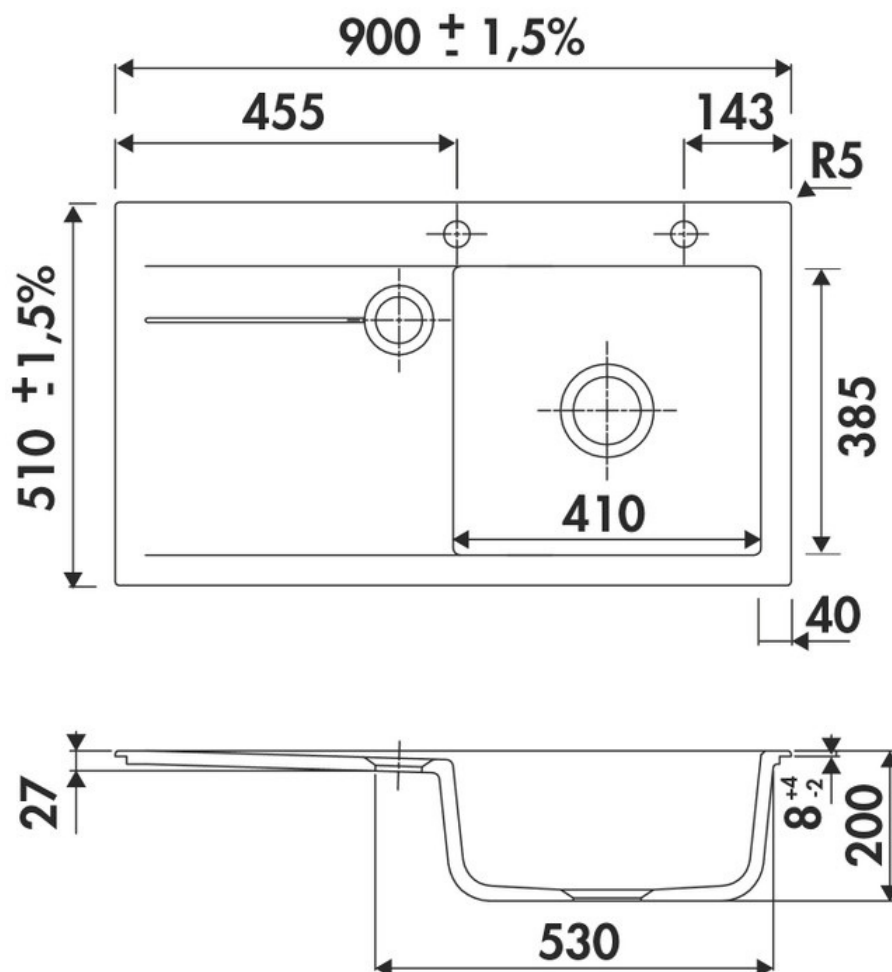

# Élégance Blanc brillant

EV5052D 216

Diamètre de perçage pour la manette de vidage : 35 mm. Evier à encastrer Luisiceram avec vidage automatique chromé.

Scannez-moi pour  
retrouver la fiche produit !

## Spécifications techniques

### Dimensions & Poids

|                                   |     |
|-----------------------------------|-----|
| Largeur (en mm)                   | 800 |
| Profondeur (en mm)                | 510 |
| Dimension mini sous-évier (en mm) | 600 |
| Largeur encastrement (en mm)      | 870 |
| Profondeur encastrement (en mm)   | 480 |
| Largeur cuve (en mm)              | 410 |
| Profondeur cuve (en mm)           | 385 |
| Hauteur cuve (en mm)              | 200 |
| Diamètre bonde cuve (en mm)       | 90  |

## 📘 Informations complémentaires

|                                 |                    |
|---------------------------------|--------------------|
| Type d'évier                    | À encastrer        |
| Nombre de bacs                  | 1 grand bac        |
| Type vidage                     | Automatique chromé |
| Trop plein                      | Oui                |
| Montage robinetterie sur évier  | Oui                |
| Positionnement égouttoir        | Gauche             |
| Nombre trous prépercés par côté | 2                  |
| Nombre d'égouttoirs             | 1                  |
| Norme                           | EN13310            |
| Code EAN                        | 3537390178851      |
| Marque                          | Luisina            |