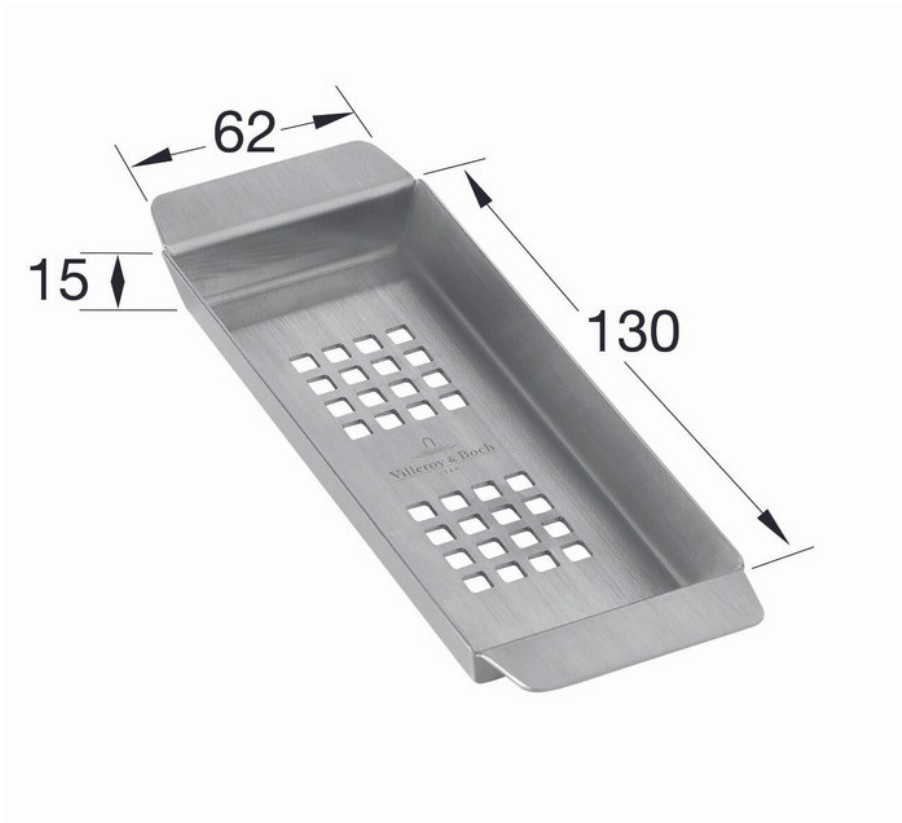

Panier Villeroy & Boch

AEPVS8K2400K1

Scannez-moi pour
retrouver la fiche produit !

Spécifications techniques

Matériau & Coloris

Matériau Inox

Dimensions & Poids

Longueur (en mm) 130

Largeur (en mm) 62

Hauteur (en mm) 15

Informations complémentaires

Code EAN 4051202242633

luisina
DESIGN

La Boisinière - 35530 Servon-sur-Vilaine

Tél : 02 99 00 24 24

SIRET 31828963400038 - RCS Rennes B 318 289 634 - TVA FR41318289634