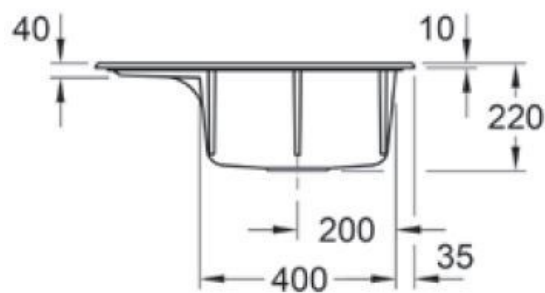

Subway Compact Blanc

EV3313 02 R1

Diamètre de perçage pour la manette de vidage : 35 mm. Evier à encastrer Luisiceram avec vidage automatique chromé.

Scannez-moi pour retrouver la fiche produit !

Spécifications techniques

Matériau & Coloris

Matériau	Luisiceram
Couleur	Blanc
Couleur évier	Blanc

Dimensions & Poids

Largeur (en mm)	650
Profondeur (en mm)	510
Dimension mini sous-évier (en mm)	450
Largeur encastrement (en mm)	620
Profondeur encastrement (en mm)	480
Largeur cuve (en mm)	375
Profondeur cuve (en mm)	350
Hauteur cuve (en mm)	220
Diamètre bonde cuve (en mm)	90

ⓘ Informations complémentaires

Type d'évier	À encastrer
Nombre de bacs	1 bac
Type vidage	Automatique chromé
Trop plein	Oui
Montage robinetterie sur évier	Oui
Positionnement égouttoir	Gauche
Nombre trous prépercés par côté	3
Nombre d'égouttoirs	1
Norme	EN13310
Code EAN	3537390351155
Marque	Villeroy & Boch