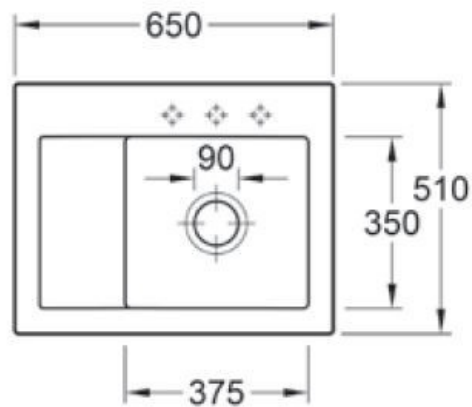

Subway Compact Blanc

EV3313 02 R1

Diamètre de perçage pour la manette de vidage : 35 mm. Evier à encastrer Luisiceram avec vidage automatique chromé.

Scannez-moi pour retrouver la fiche produit !

Spécifications techniques

Matériau & Coloris

Matériau	Luisiceram
Couleur	Blanc
Couleur évier	Blanc

Dimensions & Poids

Largeur (en mm)	650
Profondeur (en mm)	510
Dimension mini sous-évier (en mm)	450
Largeur encastrement (en mm)	620
Profondeur encastrement (en mm)	480
Largeur cuve (en mm)	375
Profondeur cuve (en mm)	350
Hauteur cuve (en mm)	220
Diamètre bonde cuve (en mm)	90

ⓘ Informations complémentaires

Type d'évier	À encastrer
Nombre de bacs	1 bac
Type vidage	Automatique chromé
Trop plein	Oui
Montage robinetterie sur évier	Oui
Positionnement égouttoir	Gauche
Nombre trous prépercés par côté	3
Nombre d'égouttoirs	1
Norme	EN13310
Code EAN	3537390351155
Marque	Villeroy & Boch