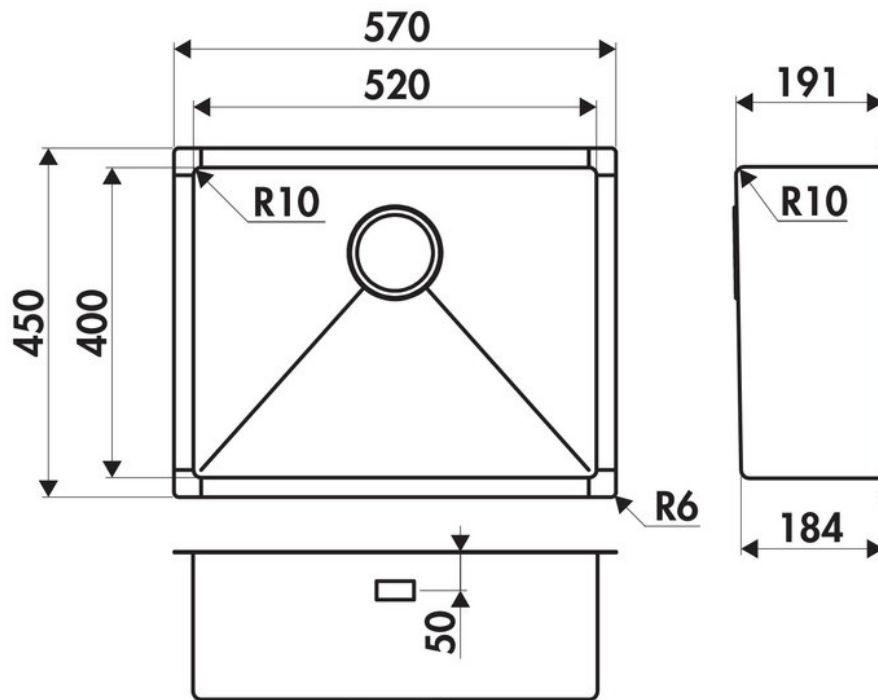

### Dimensions & Poids

Largeur (en mm)	570
Profondeur (en mm)	450
Dimension mini sous-évier (en mm)	800
Largeur encastrement (en mm)	520
Profondeur encastrement (en mm)	400
Largeur cuve (en mm)	520
Profondeur cuve (en mm)	400
Hauteur cuve (en mm)	191
Diamètre bonde cuve (en mm)	90

### Informations complémentaires

Type de cuve	Sous-plan
Nombre de bacs	1 grand bac
Type vidage	Automatique carré satiné + Bonde finition vintage
Trop plein	Oui
Montage robinetterie sur évier	Non
Norme	EN13310
Code EAN	3537390390161
Marque	Luisina