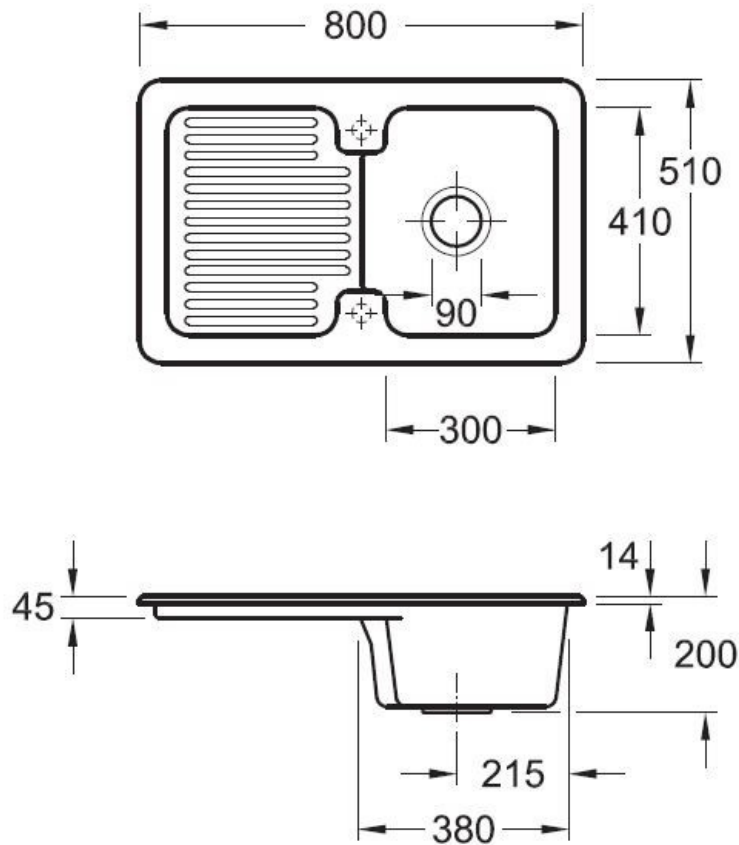

Matériau & Coloris

Matériau	Luisiceram
Couleur	Gris clair
Couleur évier	Steam

Dimensions & Poids

Largeur (en mm)	800
Profondeur (en mm)	510
Dimension mini sous-évier (en mm)	450
Largeur encastrement (en mm)	760
Profondeur encastrement (en mm)	470
Largeur cuve (en mm)	300
Profondeur cuve (en mm)	410
Hauteur cuve (en mm)	200
Diamètre bonde cuve (en mm)	90
Poids net (en kg)	18.54

Oui

Montage robinetterie sur évier

Oui

Positionnement égouttoir

Réversible

Nombre trous prépercés par côté

1

Nombre d'égouttoirs

1

Norme

ENI3310

Code EAN

3537390485621

Marque

Villeroy & Boch

luisina
DESIGN