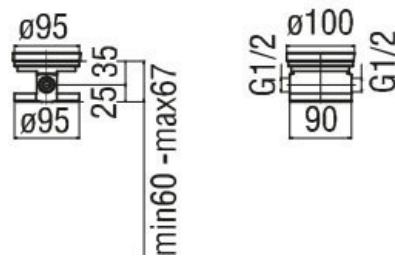

Mitigeur Loop

LP90180015

Mitigeur bain-douche équipé d'un limiteur de débit à 50%. Corps à encastrer WE77250 nécessaire à l'installation.

Scannez-moi pour
retrouver la fiche produit !

Spécifications techniques

Matériau & Coloris

Matériau	Laiton
Couleur	Chromé

Dimensions & Poids

Hauteur (en mm)	987
Flexible de douche (en mm)	1500
Poids net (en kg)	11

Informations complémentaires

Type de modèle	Mitigeur bain douche
Installation	Sur pied
Douchette	Douchette mobile monojet
Support douchette	Fixe
Mécanisme	Cartouche à double position
Limiteur de débit	Oui
Aérateur anticalcaire	Oui

luisina
DESIGN

La Boisinière - 35530 Servon-sur-Vilaine

Tél : 02 99 00 24 24

SIRET 31828963400038 - RCS Rennes B 318 289 634 - TVA FR41318289634

SCD LUISINA © 1989-2024