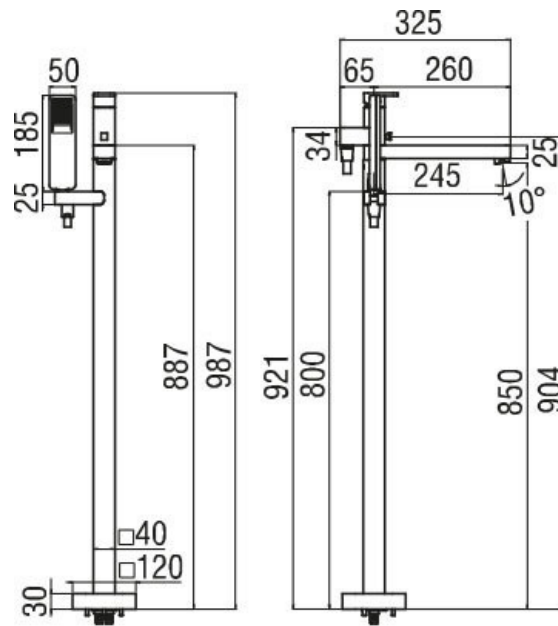

Mitigeur Loop

LP90180015

Mitigeur bain-douche équipé d'un limiteur de débit à 50%. Corps à encastrer WE77250 nécessaire à l'installation.

Scannez-moi pour
retrouver la fiche produit !

Spécifications techniques

Matériau & Coloris

Matériau	Laiton
Couleur	Chromé

Dimensions & Poids

Hauteur (en mm)	987
Flexible de douche (en mm)	1500
Poids net (en kg)	11

Informations complémentaires

Type de modèle	Mitigeur bain douche
Installation	Sur pied
Douchette	Douchette mobile monojet
Support douchette	Fixe
Mécanisme	Cartouche à double position
Limiteur de débit	Oui
Aérateur anticalcaire	Oui

luisina
DESIGN

La Boisinière - 35530 Servon-sur-Vilaine

Tél : 02 99 00 24 24

SIRET 31828963400038 - RCS Rennes B 318 289 634 - TVA FR41318289634

SCD LUISINA © 1989-2024