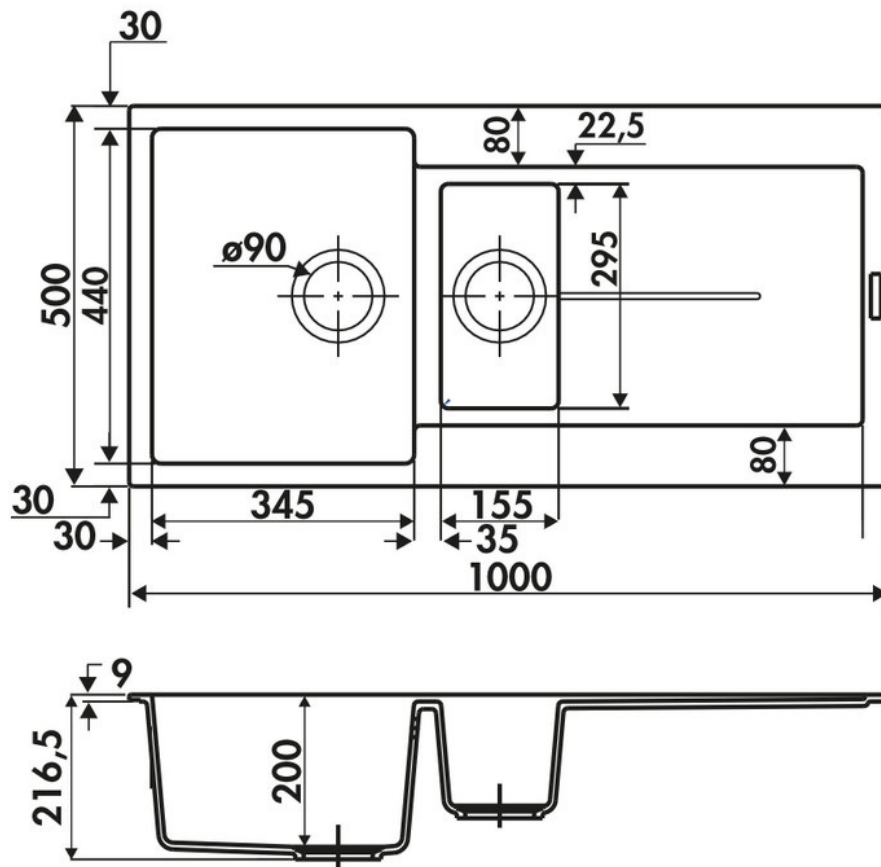

Tam Tam Champagne

EV8511 630

Diamètre de perçage pour la manette de vidage : 35 mm. Evier à encastrer Luisigranit avec vidage automatique gain de place.

Scannez-moi pour retrouver la fiche produit !

Spécifications techniques

Matériau & Coloris

Matériau	Luisigranit
Couleur	Beige
Couleur évier	Champagne

Dimensions & Poids

Largeur (en mm)	1000
Profondeur (en mm)	500
Dimension mini sous-évier (en mm)	600
Largeur encastrement (en mm)	980
Profondeur encastrement (en mm)	480
Largeur cuve 1 (en mm)	345
Profondeur cuve 1 (en mm)	440
Hauteur cuve 1 (en mm)	200
Diamètre bonde cuve 1 (en mm)	90

Largeur cuve 2 (en mm)	155
Profondeur cuve 2 (en mm)	295
Hauteur cuve 2 (en mm)	146
Diamètre bonde cuve 2 (en mm)	90
Rayon angle (en mm)	10
Poids net (en kg)	15.7

Informations complémentaires

Type d'évier	À encastrer
Nombre de bacs	1 bac 1/2
Type vidage	Automatique gain de place
Trop plein	Oui
Montage robinetterie sur évier	Oui
Positionnement égouttoir	Réversible
Nombre trous prépercés par côté	1
Nombre d'égouttoirs	1
Norme	EN13310
Code EAN	3537390261867
Marque	Luisina