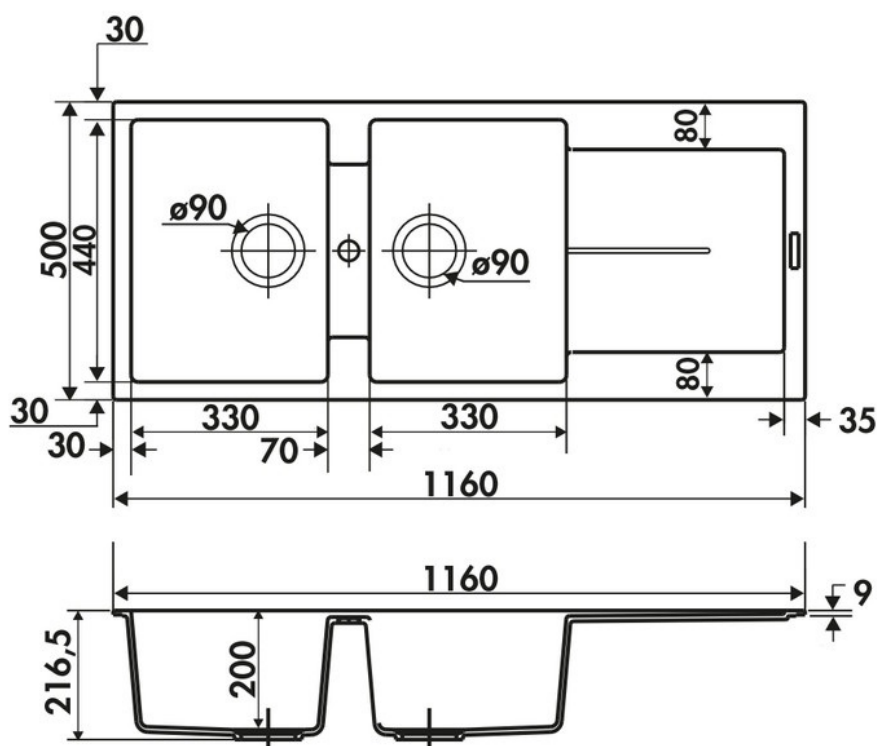

Tam Tam Full Black et planche Duoline

EV8521P219

Diamètre de perçage pour la manette de vidage : 35 mm. Evier à encastrer Luisigranit avec vidage automatique gain de place et planche Duoline AEPLA7004E005.

Scannez-moi pour
retrouver la fiche produit !

Spécifications techniques

Matériau & Coloris

Matériau	Luisigranit
Couleur	Noir
Couleur évier	Full Black

Dimensions & Poids

Largeur (en mm)	1160
Profondeur (en mm)	500
Dimension mini sous-évier (en mm)	800
Largeur encastrement (en mm)	1140
Profondeur encastrement (en mm)	480
Largeur cuve 1 (en mm)	330
Profondeur cuve 1 (en mm)	440
Hauteur cuve 1 (en mm)	200
Diamètre bonde cuve 1 (en mm)	90

Largeur cuve 2 (en mm)	330
Profondeur cuve 2 (en mm)	440
Hauteur cuve 2 (en mm)	200
Diamètre bonde cuve 2 (en mm)	90
Rayon angle (en mm)	10

Informations complémentaires

Type d'évier	À encastrer
Nombre de bacs	2 bacs
Type vidage	Automatique gain de place
Trop plein	Oui
Montage robinetterie sur évier	Oui
Positionnement égouttoir	Réversible
Nombre trous prépercés par côté	1
Nombre d'égouttoirs	1
Norme	EN13310
Marque	Luisina