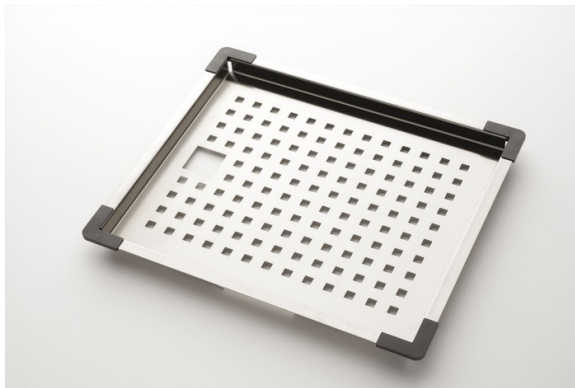

Egouttoir inox

AEG092023

Dimensions intérieures : 377 x 315 mm.

Scannez-moi pour
retrouver la fiche produit !

Spécifications techniques

🔗 Matériau & Coloris

Matériau	Inox
Couleur	Inox

📏 Dimensions & Poids

Longueur (en mm)	410
Largeur (en mm)	347
Profondeur (en mm)	22
Poids net (en kg)	1.6

📄 Informations complémentaires

Code EAN	3537390143743
----------	---------------