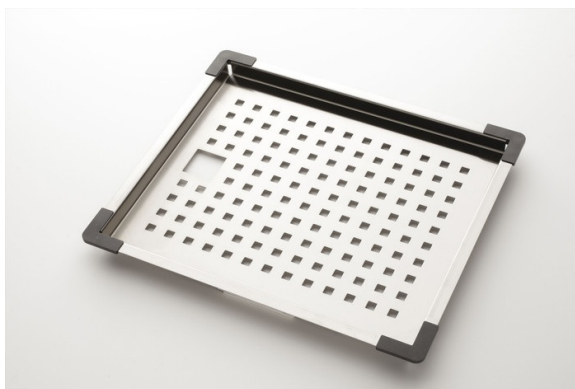

Egouttoir inox

AEG092023

Egouttoir en inox

Dimensions intérieures : 377 x 315 mm.

Scannez-moi pour
retrouver la fiche produit !

Spécifications techniques

Matériau & Coloris

Matériau	Inox
Couleur	Inox

Dimensions & Poids

Longueur (en mm)	410
Largeur (en mm)	347
Profondeur (en mm)	22
Poids net (en kg)	1.6

Informations complémentaires

Code EAN	3537390143743
----------	---------------