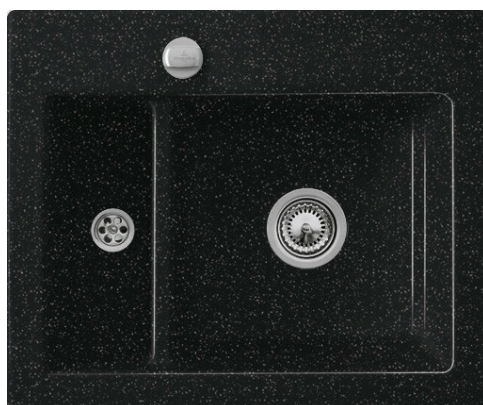

Subway XM Flat Chromit

EV6780 2F J0

Cuve à fleur Villeroy & Boch 1 bac, 1 vide-sauce coloris Chromit

Prévoir 2 niveaux d'encastrement pour cet évier à fleur, à savoir 591 x 481 mm à la surface du plan sur 16 mm d'épaisseur ; puis 565 x 455 mm. Diamètre de perçage pour la manette de vidage : 35 mm. Cuve à fleur Luisiceram avec vidage automatique chromé.

Scannez-moi pour
retrouver la fiche produit !

Spécifications techniques

Matériau & Coloris

Matériau	Luisiceram
Couleur	Noir
Couleur évier	Chromit

Dimensions & Poids

Largeur (en mm)	585
Profondeur (en mm)	475
Dimension sous meuble (en mm)	600
Largeur cuve 1 (en mm)	360