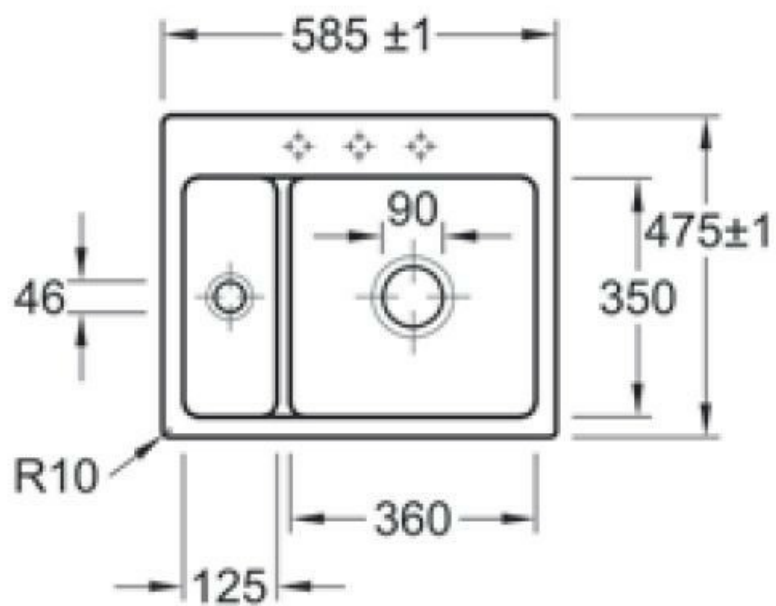

# Subway XM Flat Chromit

EV6780 2F J0

Cuve à fleur Villeroy & Boch 1 bac, 1 vide-sauce coloris Chromit

Prévoir 2 niveaux d'encastrement pour cet évier à fleur, à savoir 591 x 481 mm à la surface du plan sur 16 mm d'épaisseur ; puis 565 x 455 mm. Diamètre de perçage pour la manette de vidage : 35 mm. Cuve à fleur Luisiceram avec vidage automatique chromé.

## Spécifications techniques

### Dimensions & Poids

Largeur (en mm)	585
Profondeur (en mm)	475
Dimension sous meuble (en mm)	600
Largeur cuve 1 (en mm)	360

Profondeur cuve 1 (en mm)	350
Hauteur cuve 1 (en mm)	220
Diamètre bonde cuve 1 (en mm)	90
Largeur cuve 2 (en mm)	125
Profondeur cuve 2 (en mm)	350
Diamètre bonde cuve 2 (en mm)	46
Poids net (en kg)	19.2
Largeur cuve principale (en mm)	360
Largeur encastrement (en mm)	590
Profondeur encastrement (en mm)	480

## Informations complémentaires

Type de cuve	À fleur
Nombre de bacs	1 bac 1/2
Type vidage	Automatique chromé
Trop plein	Oui
Montage robinetterie sur évier	Oui
Nombre trous prépercés par côté	3
Norme	EN13310
Code EAN	4051202126599
Marque	Villeroy & Boch