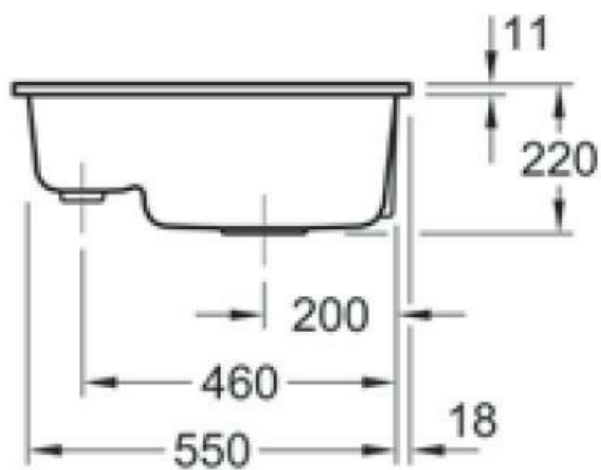

# Subway XM Flat Chromit

EV6780 2F J0

Cuve à fleur Villeroy & Boch 1 bac, 1 vide-sauce coloris Chromit

Prévoir 2 niveaux d'encastrement pour cet évier à fleur, à savoir 591 x 481 mm à la surface du plan sur 16 mm d'épaisseur ; puis 565 x 455 mm. Diamètre de perçage pour la manette de vidage : 35 mm. Cuve à fleur Luisiceram avec vidage automatique chromé.

### Dimensions & Poids

Largeur (en mm)	585
Profondeur (en mm)	475
Dimension sous meuble (en mm)	600
Largeur cuve 1 (en mm)	360

Profondeur cuve 1 (en mm)	350
Hauteur cuve 1 (en mm)	220
Diamètre bonde cuve 1 (en mm)	90
Largeur cuve 2 (en mm)	125
Profondeur cuve 2 (en mm)	350
Diamètre bonde cuve 2 (en mm)	46
Poids net (en kg)	19.2
Largeur cuve principale (en mm)	360
Largeur encastrement (en mm)	590
Profondeur encastrement (en mm)	480

## Informations complémentaires

Type de cuve	À fleur
Nombre de bacs	1 bac 1/2
Type vidage	Automatique chromé
Trop plein	Oui
Montage robinetterie sur évier	Oui
Nombre trous prépercés par côté	3
Norme	EN13310
Code EAN	4051202126599
Marque	Villeroy & Boch