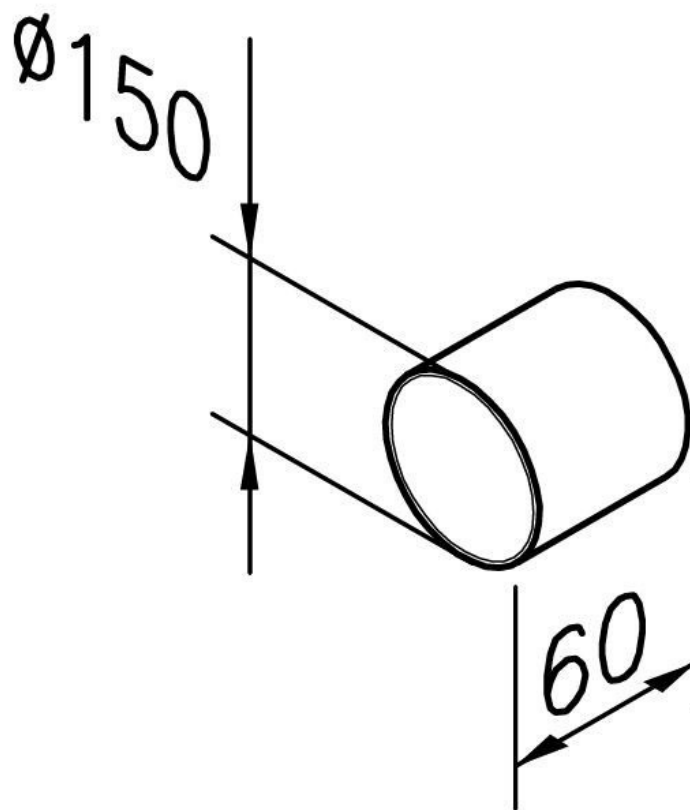

luisina
DESIGN

La Boisinière - 35530 Servon-sur-Vilaine

Tél : 02 99 00 24 24

SIRET 31828963400038 - RCS Rennes B 318 289 634 - TVA FR41318289634

SCD LUISINA © 1989-2024