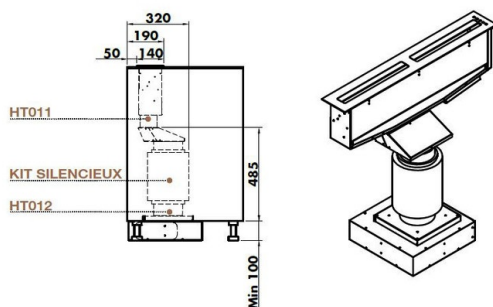

Tubulure Airone HT012

HT012

Scannez-moi pour
retrouver la fiche produit !

Spécifications techniques

Dimensions & Poids

| | |
|-------------------|------|
| Longueur (en mm) | 60 |
| Largeur (en mm) | Ø150 |
| Poids net (en kg) | 0.1 |