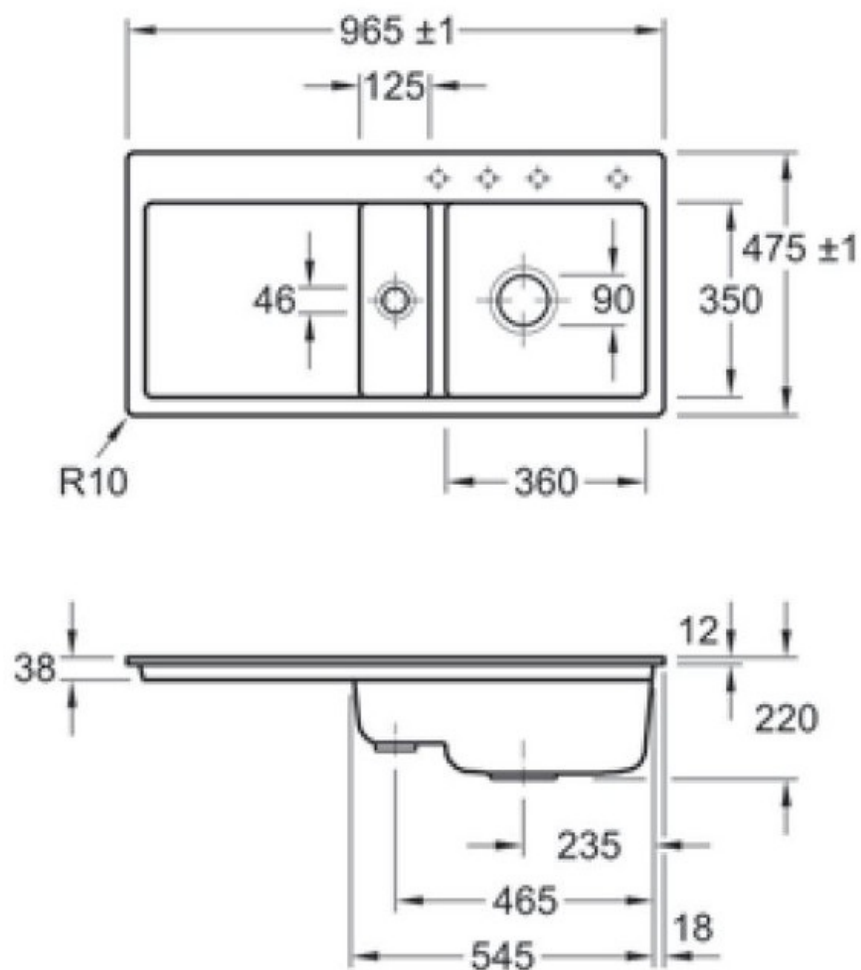

## Spécifications techniques

### Dimensions & Poids

Largeur (en mm)	965
Profondeur (en mm)	475
Dimension mini sous-évier (en mm)	600
Largeur cuve 1 (en mm)	360
Profondeur cuve 1 (en mm)	350
Hauteur cuve 1 (en mm)	220
Diamètre bonde cuve 1 (en mm)	90
Largeur cuve 2 (en mm)	125
Profondeur cuve 2 (en mm)	350
Diamètre bonde cuve 2 (en mm)	46
Poids net (en kg)	26.1

## ⓘ Informations complémentaires

Type d'évier	À fleur
Nombre de bacs	1 bac 1/2
Type vidage	Automatique chromé
Trop plein	Oui
Montage robinetterie sur évier	Oui
Positionnement égouttoir	Gauche
Nombre trous prépercés par côté	4
Nombre d'égouttoirs	1
Norme	EN13310
Code EAN	4051202123765
Marque	Villeroy & Boch