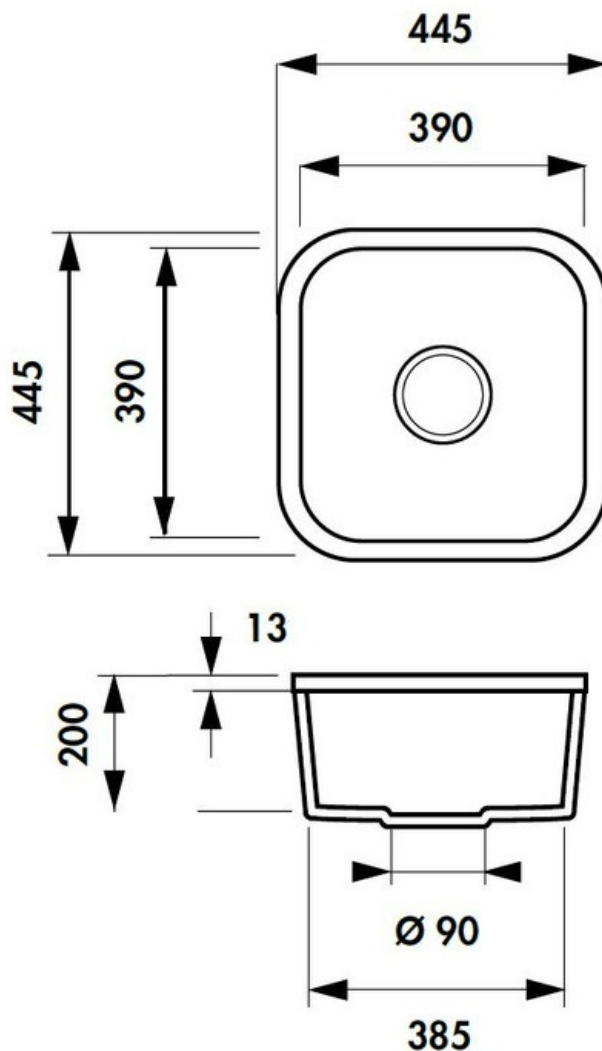

Cisterna Fossil

EV6703 02 KD

Manette de vidage en laiton. Pour le perçage de la manette, prévoir un diamètre de 20 mm. Découpe : voir le plan livré avec la cuve. Cuve sous-plan Luisiceram avec vidage automatique chromé.

Scannez-moi pour
retrouver la fiche produit !

Spécifications techniques

Matériau & Coloris

Matériau	Luisiceram
Couleur	Gris
Couleur évier	Fossil

Dimensions & Poids

Largeur (en mm)	445
Profondeur (en mm)	445
Dimension mini sous-évier (en mm)	500
Largeur encastrement (en mm)	376
Profondeur encastrement (en mm)	376
Largeur cuve (en mm)	390
Profondeur cuve (en mm)	390
Hauteur cuve (en mm)	200
Diamètre bonde cuve (en mm)	90
Poids net (en kg)	15

📄 Informations complémentaires

Type de cuve	Sous-plan
Nombre de bacs	1 bac
Type vidage	Automatique chromé
Trop plein	Oui
Montage robinetterie sur évier	Non
Norme	EN13310
Code EAN	3537390235622
Marque	Villeroy & Boch