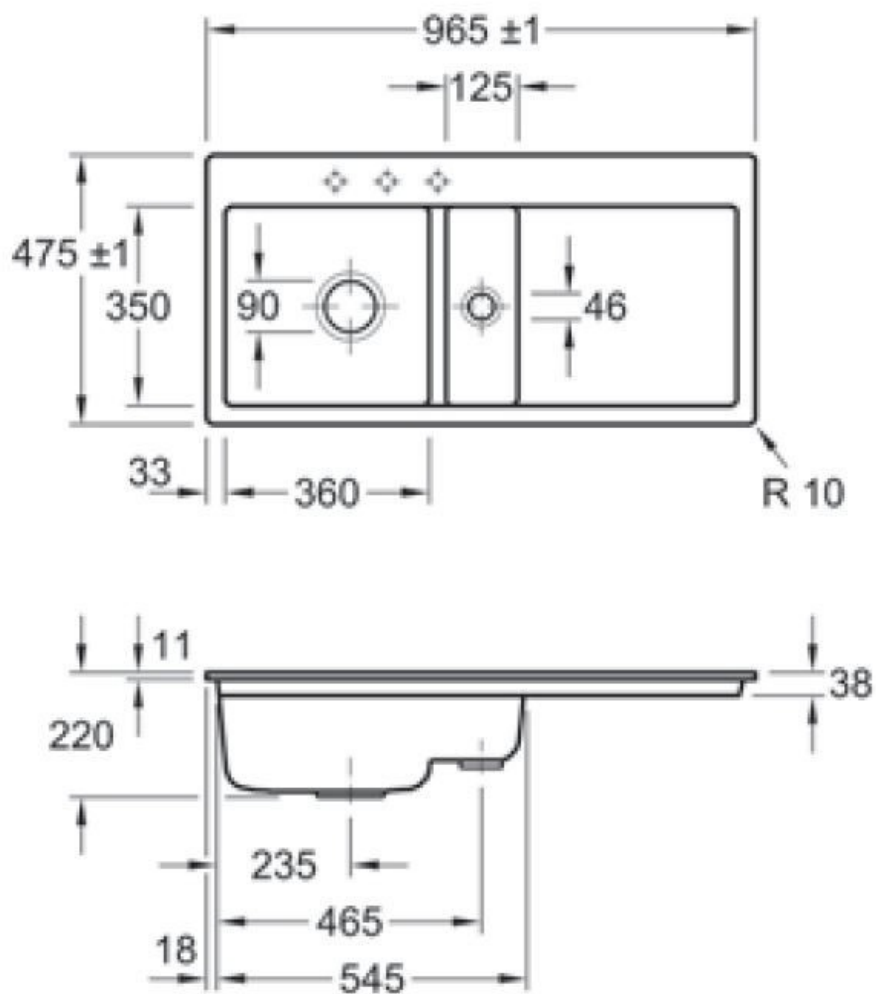

Subway Flat Ebony

EV6770 2F S5

Diamètre de perçage pour la manette de vidage : 35 mm. Evier à fleur
Luisiceram avec vidage automatique chromé.

Scannez-moi pour
retrouver la fiche produit !

Spécifications techniques

📏 Matériau & Coloris

Matériau	Luisiceram
Couleur	Noir
Couleur évier	Ebony

📏 Dimensions & Poids

Largeur (en mm)	965
Profondeur (en mm)	475
Dimension mini sous-évier (en mm)	600
Largeur cuve 1 (en mm)	360
Profondeur cuve 1 (en mm)	350
Hauteur cuve 1 (en mm)	220
Diamètre bonde cuve 1 (en mm)	90
Largeur cuve 2 (en mm)	125
Profondeur cuve 2 (en mm)	350
Diamètre bonde cuve 2 (en mm)	46
Poids net (en kg)	26.1

ⓘ Informations complémentaires

Type d'évier	À fleur
Nombre de bacs	1 bac 1/2
Type vidage	Automatique chromé
Trop plein	Oui
Montage robinetterie sur évier	Oui
Positionnement égouttoir	Droite
Nombre trous prépercés par côté	3
Nombre d'égouttoirs	1
Norme	EN13310
Code EAN	4051202308599
Marque	Villeroy & Boch