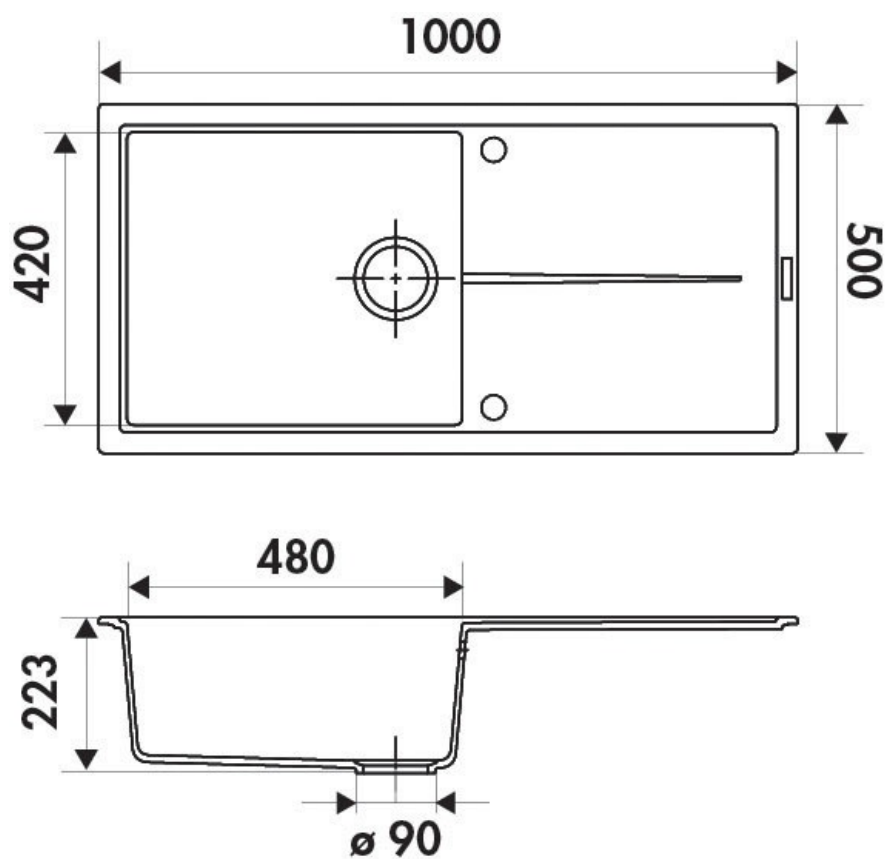

Diva Croma

EV90011022

Évier à encastrer Luisigranit avec vidage manuel chromé.

Scannez-moi pour
retrouver la fiche produit !

Spécifications techniques

Matériau & Coloris

Matériau	Luisigranit
Couleur	Gris
Couleur évier	Croma

Dimensions & Poids

Largeur (en mm)	1000
Profondeur (en mm)	500
Dimension mini sous-évier (en mm)	600
Largeur encastrement (en mm)	980
Profondeur encastrement (en mm)	480
Largeur cuve (en mm)	480
Profondeur cuve (en mm)	420
Hauteur cuve (en mm)	223
Diamètre bonde cuve (en mm)	90
Rayon angle (en mm)	10

Informations complémentaires

Type d'évier	À encastrer
Nombre de bacs	1 grand bac
Type vidage	Manuel chromé
Trop plein	Oui
Montage robinetterie sur évier	Oui
Positionnement égouttoir	Réversible
Nombre trous prépercés par côté	1
Nombre d'égouttoirs	1
Norme	EN13310
Code EAN	3537390524986
Marque	Luisina