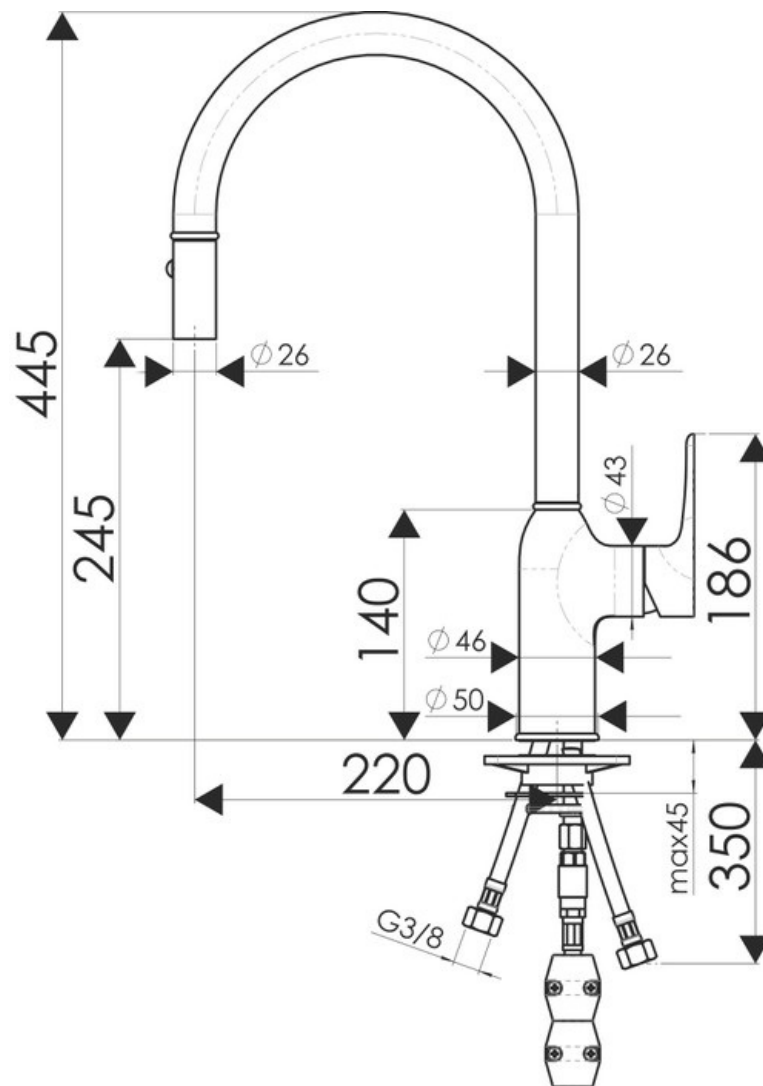

Economiseur d'eau

Oui

Raccordement

Flexible 3/8

Degré de rotation (°)

180

Débit à 3 bars(L/mn)

8.5

Norme

ACS

Code EAN

3537390450773

luisina
DESIGN

La Boisinière - 35530 Servon-sur-Vilaine

Tél : 02 99 00 24 24

SIRET 31828963400038 - RCS Rennes B 318 289 634 - TVA FR41318289634

SCD LUISINA © 1989-2024