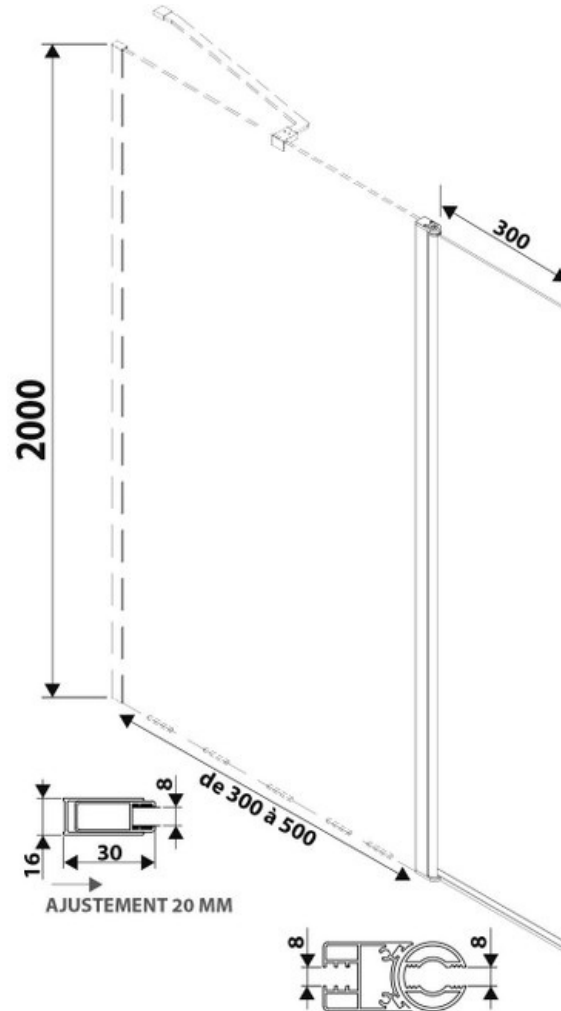

Paroi de douche Lyoraflex+30

SP381373 015

Verre trempé de 8 mm avec traitement anticalcaire. Paroi livrée avec support mural chromé. La position initiale du volet flexible est alignée à la paroi fixe. Grâce à son amplitude d'ouverture, possibilité de tourner la paroi flexible jusqu'à 90° vers l'intérieur ou l'extérieur, perpendiculairement à la paroi fixe.

Scannez-moi pour
retrouver la fiche produit !

Spécifications techniques

Matériau & Coloris

Matériau	Verre
Couleur	Verre transparent / sablé

Dimensions & Poids

Longueur (en mm)	450
Hauteur (en mm)	2000
Epaisseur (en mm)	8
Réglable en longueur (en mm)	430 à 450
Catégorie dimension paroi (en mm)	300 - 600

Informations complémentaires

Type de paroi	Paroi fixe et volet flexible
Accès douche	Droite ou gauche

Réversible	Oui
Profilés	Chromé
Support mural	Chromé
Traitement anticalcaire	Oui
Code EAN	3537390333328