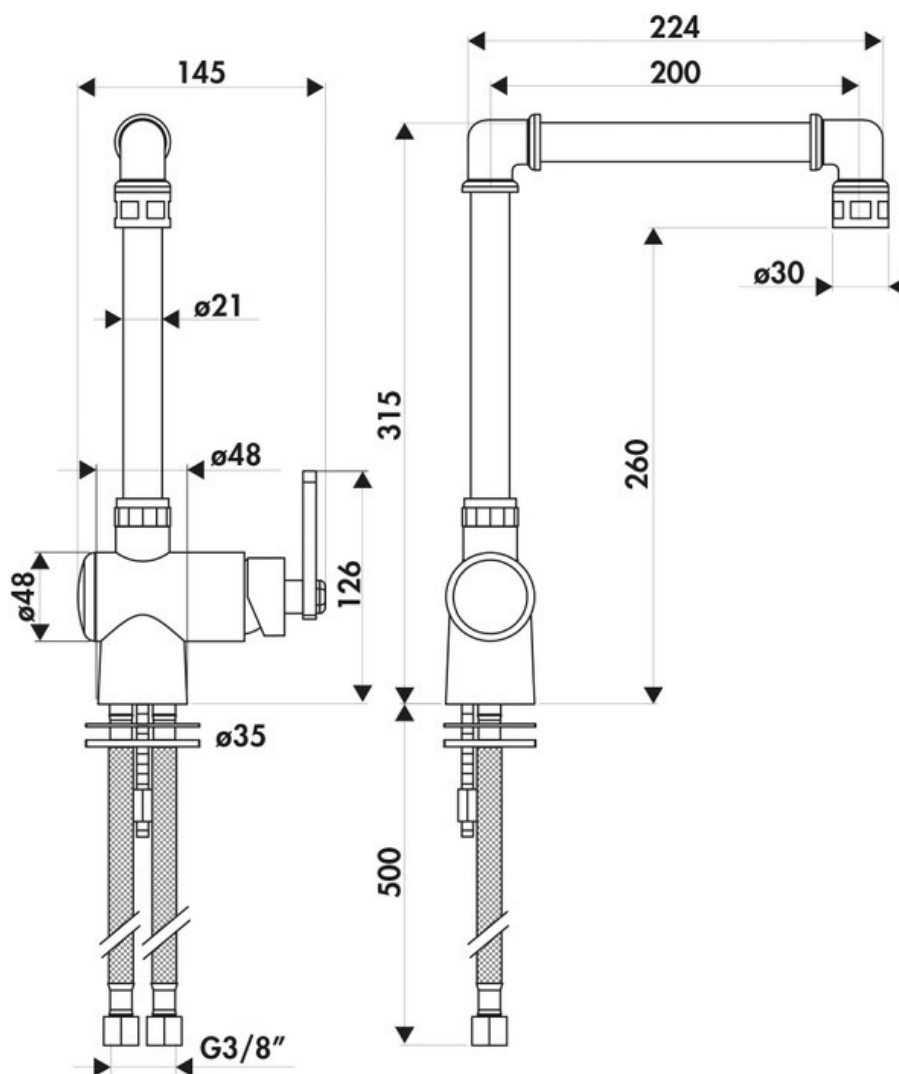

RC946087

RC946087

Mitigeur Factory Queens avec cartouche céramique, débit à 9L/mn à 3 bars. Flexibles fixes.

Scannez-moi pour
retrouver la fiche produit !

Spécifications techniques

Matériau & Coloris

Matériau	Laiton
Couleur	Rame Cerato

Dimensions & Poids

Hauteur (en mm)	315
Hauteur sous bec (en mm)	260
Longueur de bec (en mm)	200
Diamètre base (en mm)	60
Perçage (en mm)	35

Informations complémentaires

Type de modèle	Mitigeur
Type de bec	Bec pivotant
Douchette	Sans douchette
Mécanisme	Cartouche à disque céramique
Raccordement	Flexible 3/8

Degré de rotation (°)

360

Débit à 3 bars(L/mn)

9

Norme

ACS

Code EAN

3537390464923