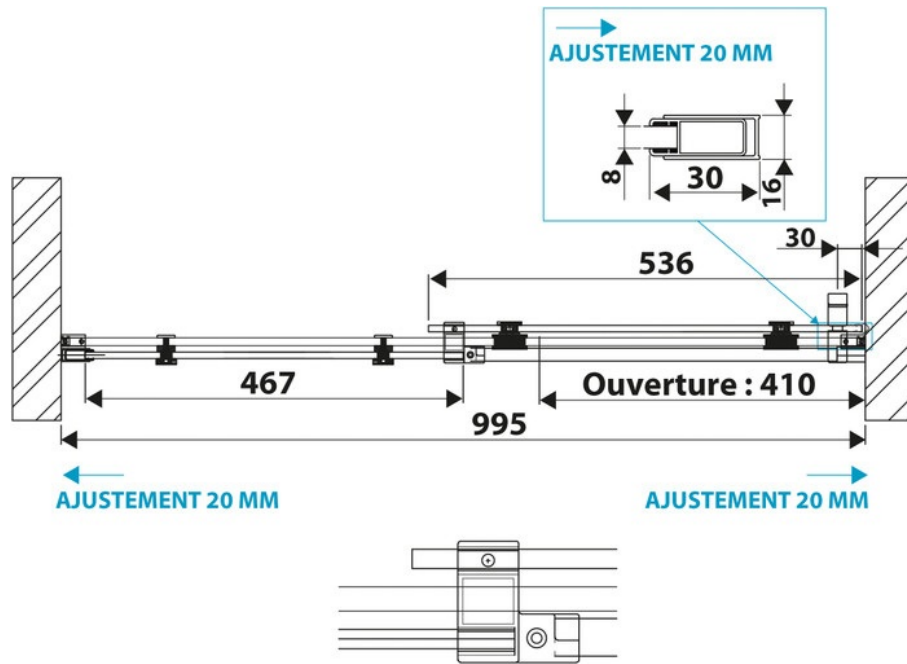

Profilés

Chromé

Poignée

Chromé

Traitement anticalcaire

Oui

Code EAN

8718215732143

luisina
DESIGN

La Boisinière - 35530 Servon-sur-Vilaine

Tél : 02 99 00 24 24

SIRET 31828963400038 - RCS Rennes B 318 289 634 - TVA FR41318289634

SCD LUISINA © 1989-2024