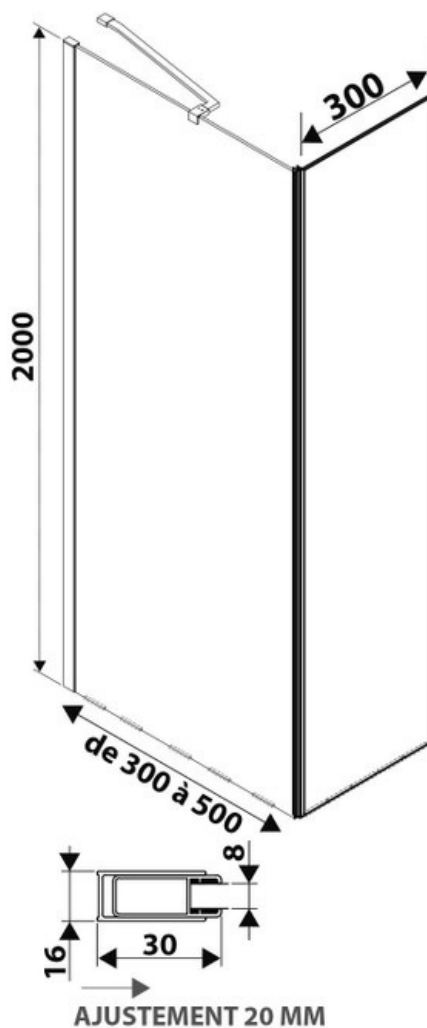

Paroi de douche Quetzal+45

SP331 015

Verre trempé de 8 mm avec traitement anticalcaire. Paroi livrée avec support mural chromé.

Scannez-moi pour
retrouver la fiche produit !

Spécifications techniques

Matériau & Coloris

Matériau	Verre
Couleur	Verre transparent

Dimensions & Poids

Longueur (en mm)	450
Hauteur (en mm)	2000
Epaisseur (en mm)	8
Réglable en longueur (en mm)	430 à 450
Catégorie dimension paroi (en mm)	300 - 600

Informations complémentaires

Type de paroi	Paroi fixe et volet fixe
Accès douche	Droite ou gauche
Réversible	Oui
Profilés	Chromé

luisina

DESIGN

La Boisinière - 35530 Servon-sur-Vilaine

Tél : 02 99 00 24 24