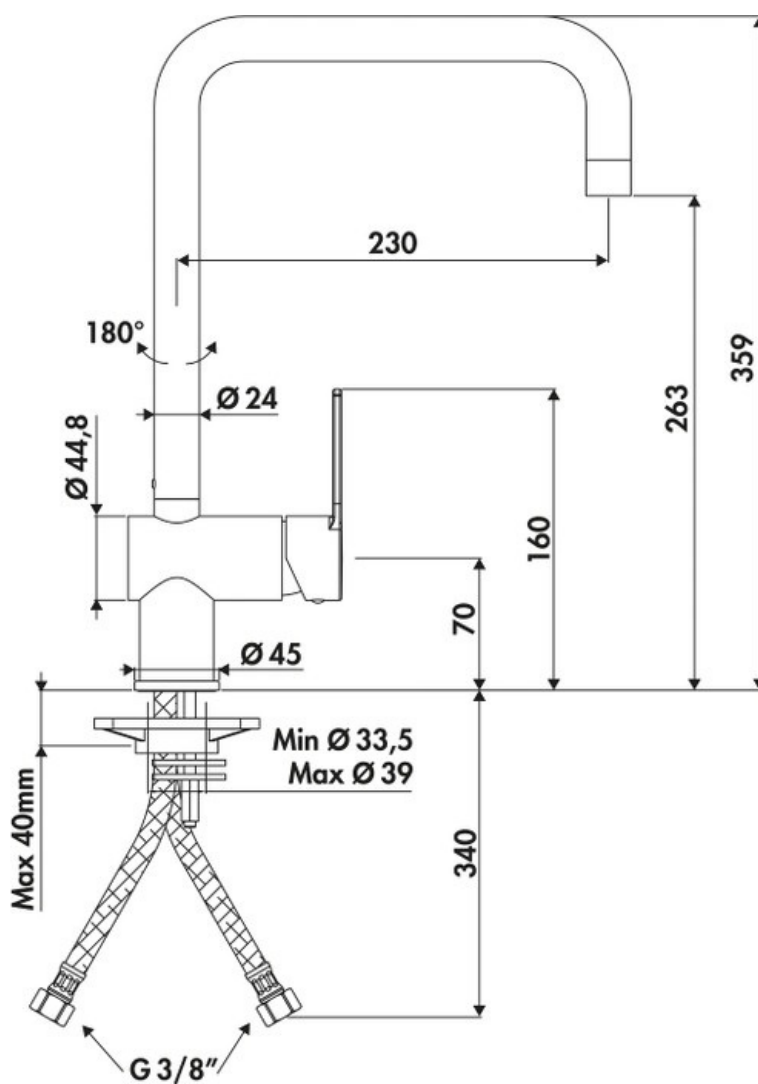

RC980079

RC980079

Mitigeur avec cartouche céramique, débit à 13L/mn à 3 bars. Flexibles fixes.

Scannez-moi pour
retrouver la fiche produit !

Spécifications techniques

Matériau & Coloris

Matériau	Laiton
Couleur	Noir

Dimensions & Poids

Hauteur (en mm)	359
Hauteur sous bec (en mm)	263
Longueur de bec (en mm)	230
Diamètre base (en mm)	45
Perçage (en mm)	35

Informations complémentaires

Type de modèle	Mitigeur
Type de bec	Bec pivotant
Douchette	Sans douchette
Mécanisme	Cartouche à disque céramique
Raccordement	Flexible 3/8

Degré de rotation (°)

180

Débit à 3 bars(L/mn)

13

Norme

ACS

Code EAN

3537390516448