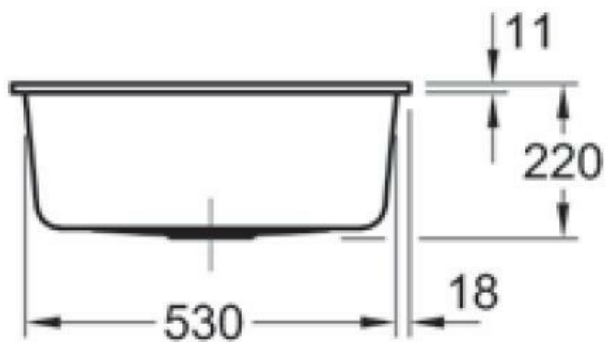

Subway S Flat Chromit

EV3309 2F J0

Cuve à fleur Villeroy & Boch 1 grand bac coloris Chromit

Prévoir 2 niveaux d'encastrement pour cet évier à fleur, à savoir 571 x 481 mm à la surface du plan sur 16 mm d'épaisseur ; puis 545 x 455 mm. Diamètre de perçage pour la manette de vidage : 35 mm. Cuve à fleur Luisiceram avec vidage automatique chromé.

Scannez-moi pour
retrouver la fiche produit !

Spécifications techniques

Matériau & Coloris

Matériau	Luisiceram
Couleur	Noir
Couleur évier	Chromit

Dimensions & Poids

Largeur (en mm)	565
Profondeur (en mm)	475
Dimension sous meuble (en mm)	600
Largeur cuve (en mm)	500
Profondeur cuve (en mm)	350

Hauteur cuve (en mm)	220
Diamètre bonde cuve (en mm)	90
Poids net (en kg)	16.24
Largeur cuve principale (en mm)	500
Largeur encastrement (en mm)	570
Profondeur encastrement (en mm)	480

Informations complémentaires

Type de cuve	À fleur
Nombre de bacs	1 grand bac
Type vidage	Automatique chromé
Trop plein	Oui
Montage robinetterie sur évier	Oui
Nombre trous prépercés par côté	4
Norme	EN13310
Code EAN	4051202311186
Marque	Villeroy & Boch