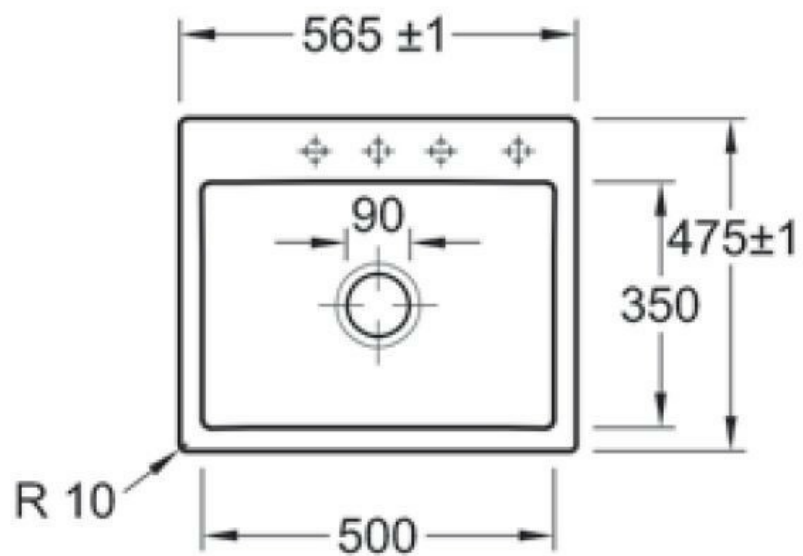

Subway S Flat Chromit

EV3309 2F J0

Cuve à fleur Villeroy & Boch 1 grand bac coloris Chromit

Prévoir 2 niveaux d'encastrement pour cet évier à fleur, à savoir 571 x 481 mm à la surface du plan sur 16 mm d'épaisseur ; puis 545 x 455 mm. Diamètre de perçage pour la manette de vidage : 35 mm. Cuve à fleur Luisiceram avec vidage automatique chromé.

Scannez-moi pour
retrouver la fiche produit !

Spécifications techniques

Matériau & Coloris

Matériau	Luisiceram
Couleur	Noir
Couleur évier	Chromit

Dimensions & Poids

Largeur (en mm)	565
Profondeur (en mm)	475
Dimension sous meuble (en mm)	600
Largeur cuve (en mm)	500
Profondeur cuve (en mm)	350

Hauteur cuve (en mm)	220
Diamètre bonde cuve (en mm)	90
Poids net (en kg)	16.24
Largeur cuve principale (en mm)	500
Largeur encastrement (en mm)	570
Profondeur encastrement (en mm)	480

Informations complémentaires

Type de cuve	À fleur
Nombre de bacs	1 grand bac
Type vidage	Automatique chromé
Trop plein	Oui
Montage robinetterie sur évier	Oui
Nombre trous prépercés par côté	4
Norme	EN13310
Code EAN	4051202311186
Marque	Villeroy & Boch