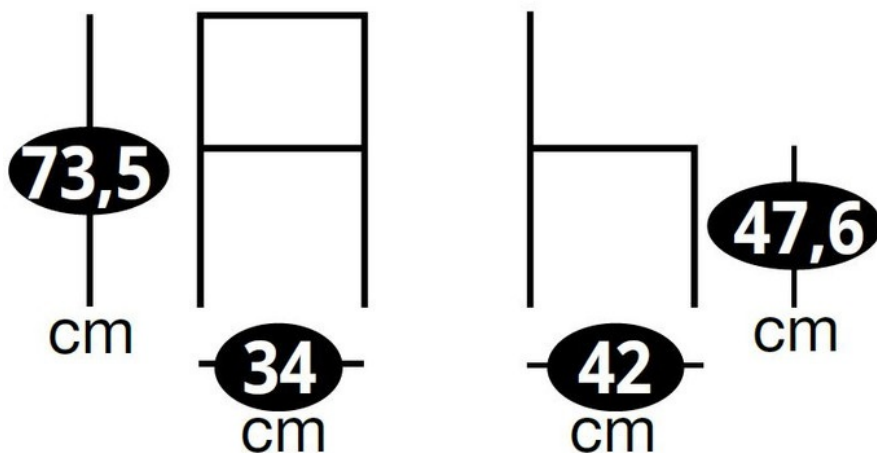

Scannez-moi pour retrouver la fiche produit !

Chaise esprit vintage, hauteur d'assise 46 cm.

Spécifications techniques

Matériau & Coloris

Matériau piètement	Métal
Matériau assise	Vinyle
Matériau dossier	Métal
Couleur piètement	Noir
Couleur assise	Fossil vinyle

Dimensions & Poids

Largeur (en cm)	34
Profondeur (en cm)	42
Hauteur (en cm)	73.5
Hauteur assise (en cm)	47.6
Poids net (en kg)	4.1

📄 Informations complémentaires

Style	Vintage
Densité assise (kg/m ³)	25
Usage	Intérieur
Code EAN	3537390413006
Disponibilité	Produit stocké